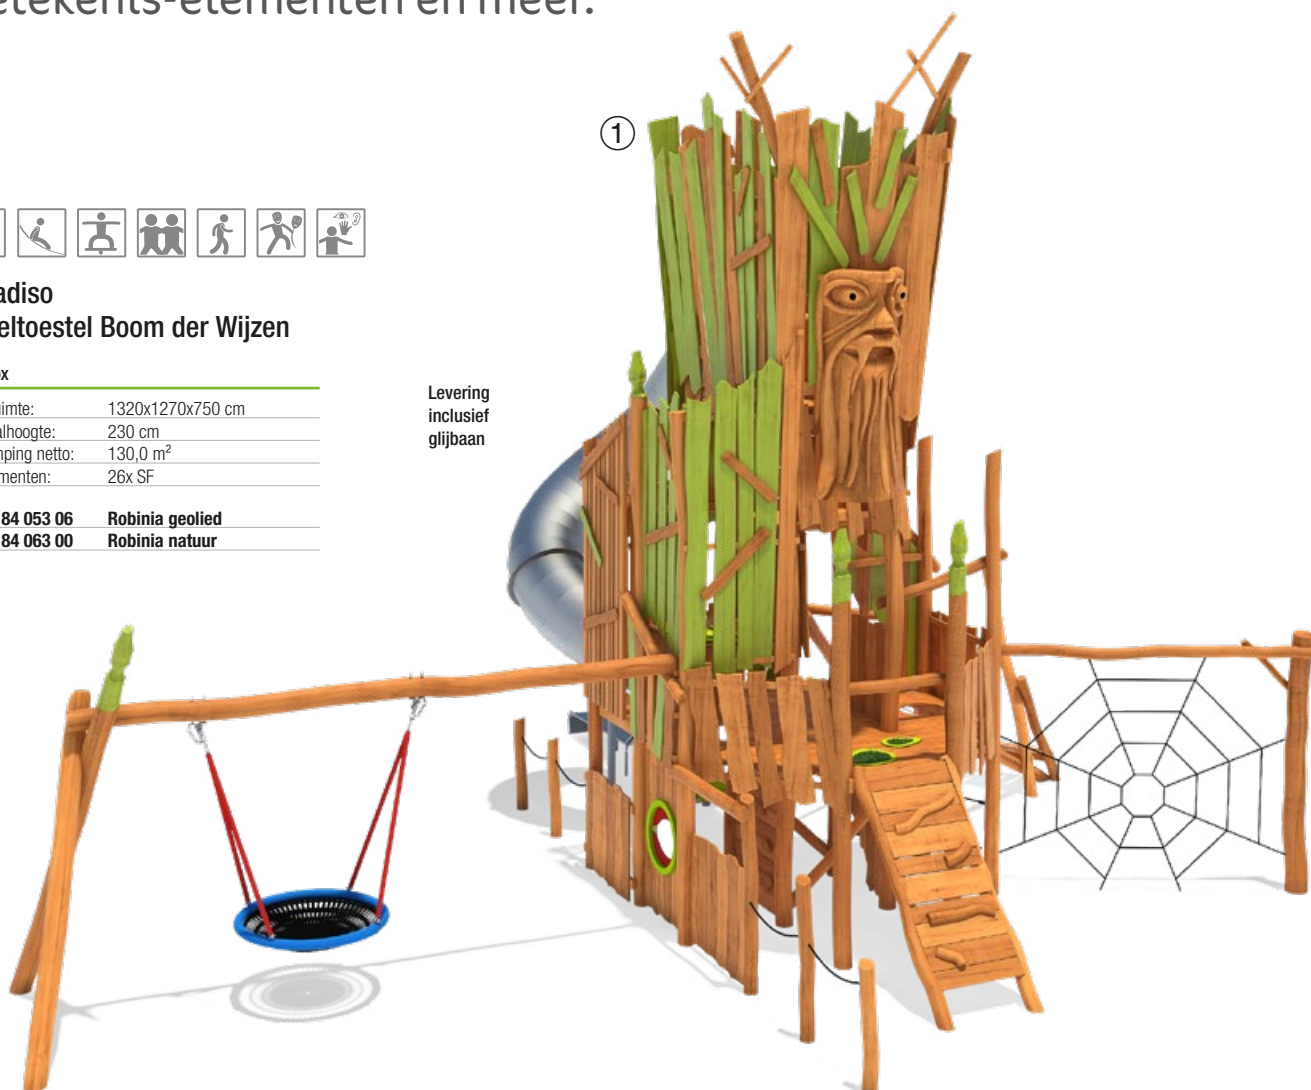

De Boom der Wijzen vraagt om uithoudingsvermogen en geeft kracht. Met klimwanden, glijbaan, betekenis-elementen en meer.

**paradiso
speeltoestel Boom der Wijzen**

Infobox

vrije ruimte:	1320x1270x750 cm
vrije valhoogte:	230 cm
valdemping netto:	130,0 m ²
Fundamenten:	26x SF

Levering
inclusief
glijbaan

① 5 45 184 053 06	Robinia geolied
5 45 184 063 00	Robinia natuur

①

「Speelwerelden –
onvergetelijke
ervaringen creëren!」

Gemeentespeelplaats Aub

Wij plannen uw individuele project