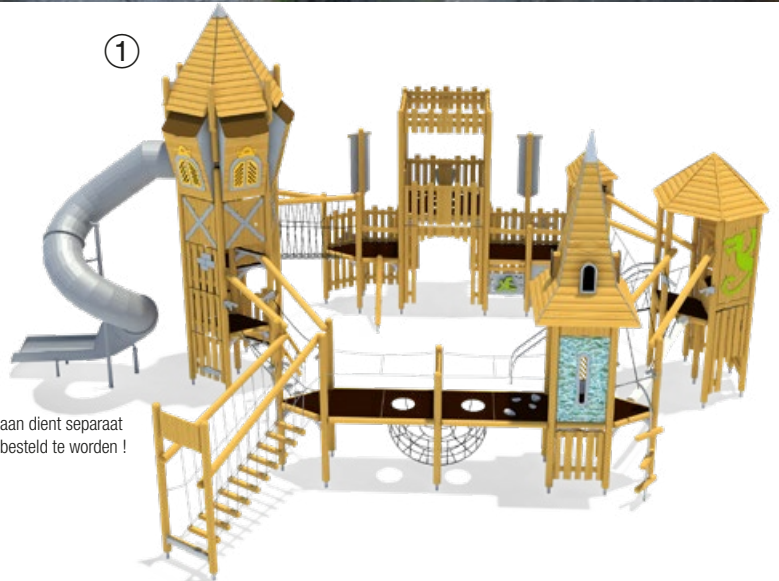

unique Kings Castle, solo

Infobox

vrije ruimte:	1921x1557x805 cm
vrije valhoogte:	268 cm
valdemping netto:	156,0 m²
Fundamenten:	48x SF of 47x PFK + 1x PFG

5 25 100 011 00	NH hdg
5 25 100 031 00	Lariks natuur
① 5 25 100 041 00	Lariks GLH, Lariks
5 25 100 041 06	Lariks GLH groen, Lariks

wentelbuisaanbouwgljibaan
links gedraaid

① 5 40 123 101 22	GFK grau	ph 445 cm
② 5 40 123 121 00	Roestvast staal	PH 445 cm

①

Glijbaan dient separaat
meebesteld te worden !

Meervlaksveerwip huifkar

Infobox

vrije ruimte:	450x420x263 cm
vrije valhoogte:	83 cm
valdemping netto:	17,0 m²
Fundamenten:	4x 5632280 + 4x SF

5 67 120 0	NH hdg