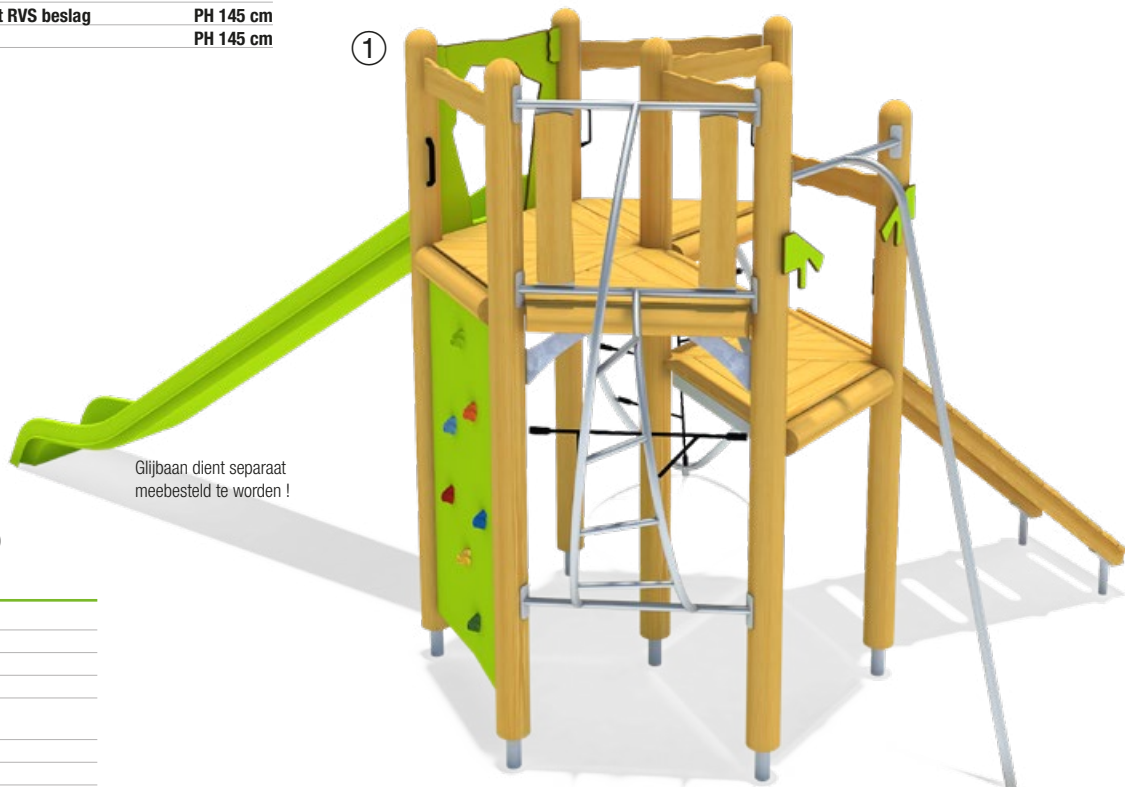

unique speeltoestel Lycon 1, solo

Infobox

vrije ruimte:	957x699x375 cm
vrije valhoogte:	195 cm
valdemping netto:	41,0 m²
Fundamenten:	11x SF of 11x PFK

5 25 075 011 00	NH hdg
5 25 075 031 00	Lariks natuur
① 5 25 075 041 00	Lariks GLH, Lariks
5 25 075 041 06	Lariks GLH groen, Lariks