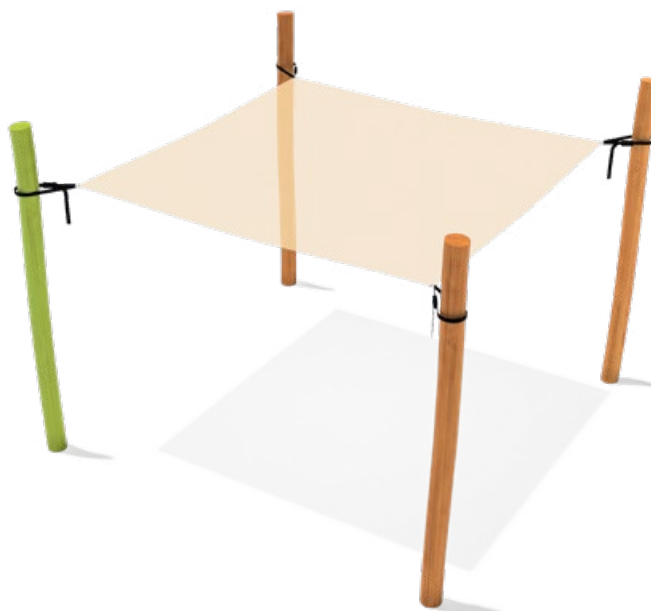

paradiso schaduwzeil compleet Sonya

Infobox

vrije ruimte:	369x369x291 cm
vrije valhoogte:	-
valdemping netto:	-
Fundamenten:	4x SF

① 5 45 173 053 00 Robinia geolied
5 45 173 063 00 Robinia natuur

①