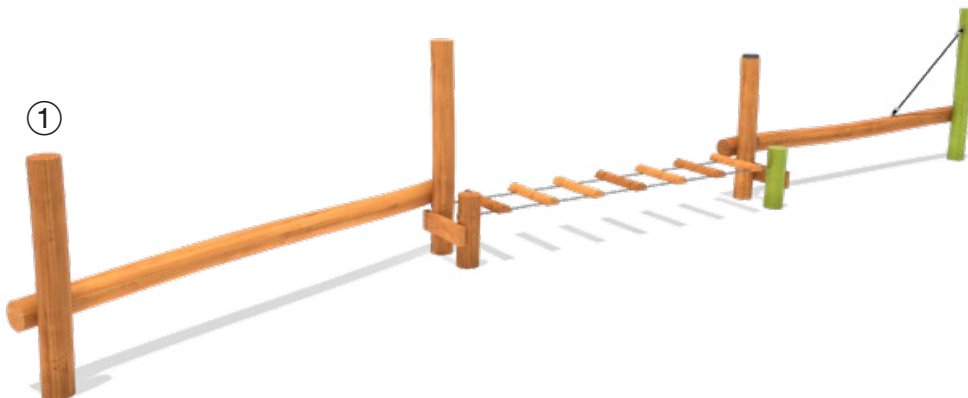

paradiso
balanceerbalken Ola

Infobox

vrije ruimte:	600x316x300 cm
vrije valhoogte:	45 cm
valdemping netto:	17,0 m²
Fundamenten:	2x SF

- ① 5 45 128 053 06 **Robinia geolied**
- 5 45 128 063 00 **Robinia natuur**

①