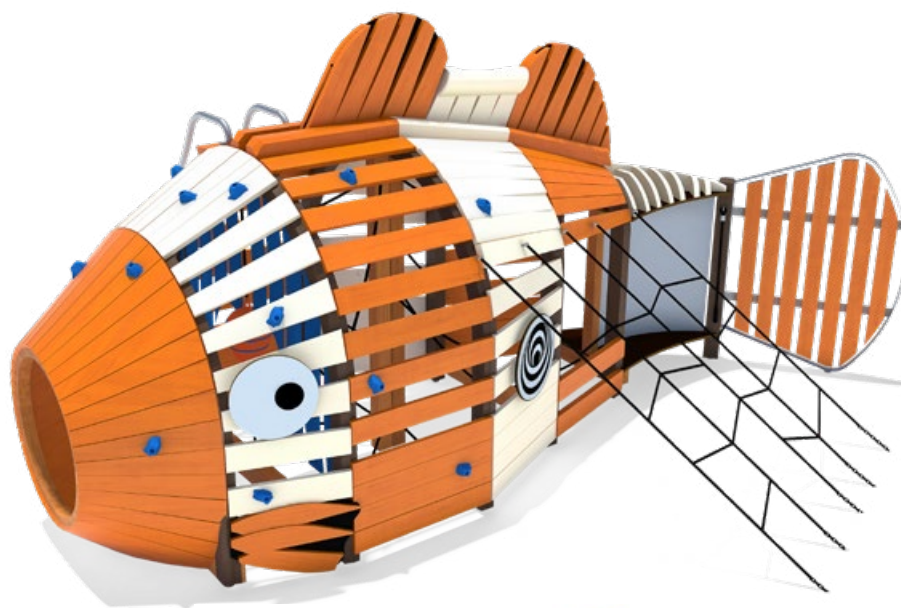

paradiso speelvis Lohi

Infobox

vrije ruimte:	818x849x245 cm
vrije valhoogte:	195 cm
valdemping netto:	44,0 m²
Fundamenten:	19x SF of 19x PFK

① 5 45 334 053 00	robinia geolied
5 45 334 063 00	robinia natuur