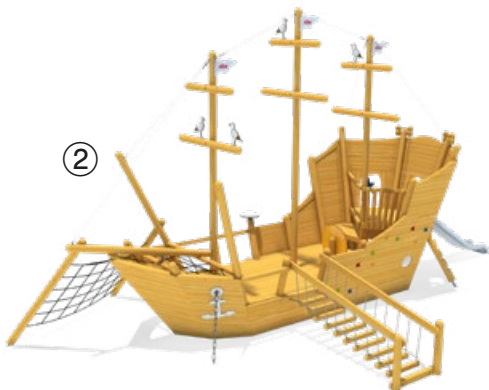

**Verdere Thema
speeltoestellen**

**unique
speelschip Santa Maria, solo**

Infobox	
vrije ruimte:	1532x965x602 cm
vrije valhoogte:	211 cm
valdemping netto:	73,0 m²
Fundamenten:	8x SF of 8x PFK + 13x PFG

- ① 5 59 151 011 00 NH hdg
- 5 59 151 031 00 Lariks natuur
- ② 5 59 151 041 00 Lariks GLH, Lariks