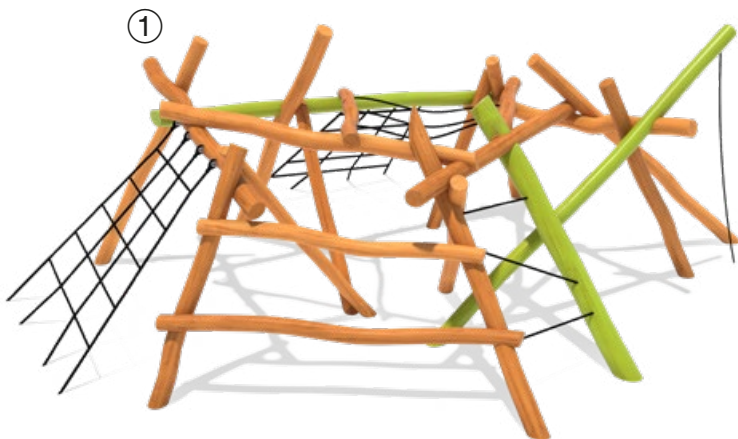

1

**paradiso
speeltoestel Klimbos Ema**

Infobox

vrije ruimte:	940x780x390 cm
vrije valhoogte:	210 cm
valdemping netto:	58,0 m²
Fundamenten:	21x SF

- ① 5 45 083 053 06 **Robinia geolied**
- 5 45 083 063 00 **Robinia natuur**