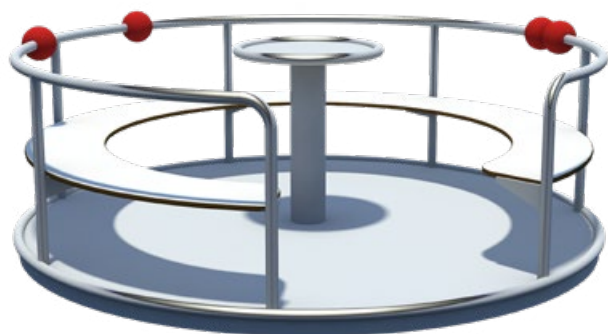

Verdere Kabelbanen & Carrouzels

samenspel & Wippen

Zitcarrousel Jupiter Ø 200 cm

Infobox

vrije ruimte:	Ø 600x280 cm
vrije valhoogte:	45 cm
valdemping netto:	28,5 m ²
Fundamenten:	1x SF

5 56 071 0	RVS
------------	-----