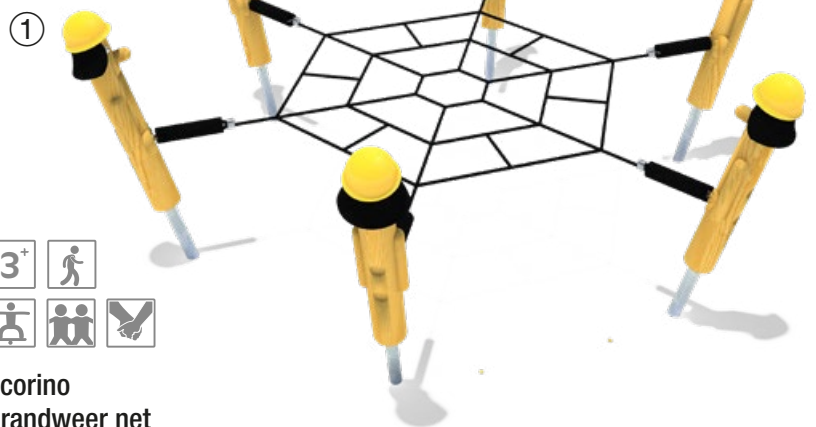

**ecorino
brandweer net**

Infobox

vrije ruimte:	654x606x250 cm
vrije valhoogte:	70 cm
valdemping netto:	25,5 m²
Fundamenten:	6x SF

5 11 804 011 00	NH hdg
① 5 11 804 031 00	Lariks natuur
5 11 804 041 00	Lariks GLH