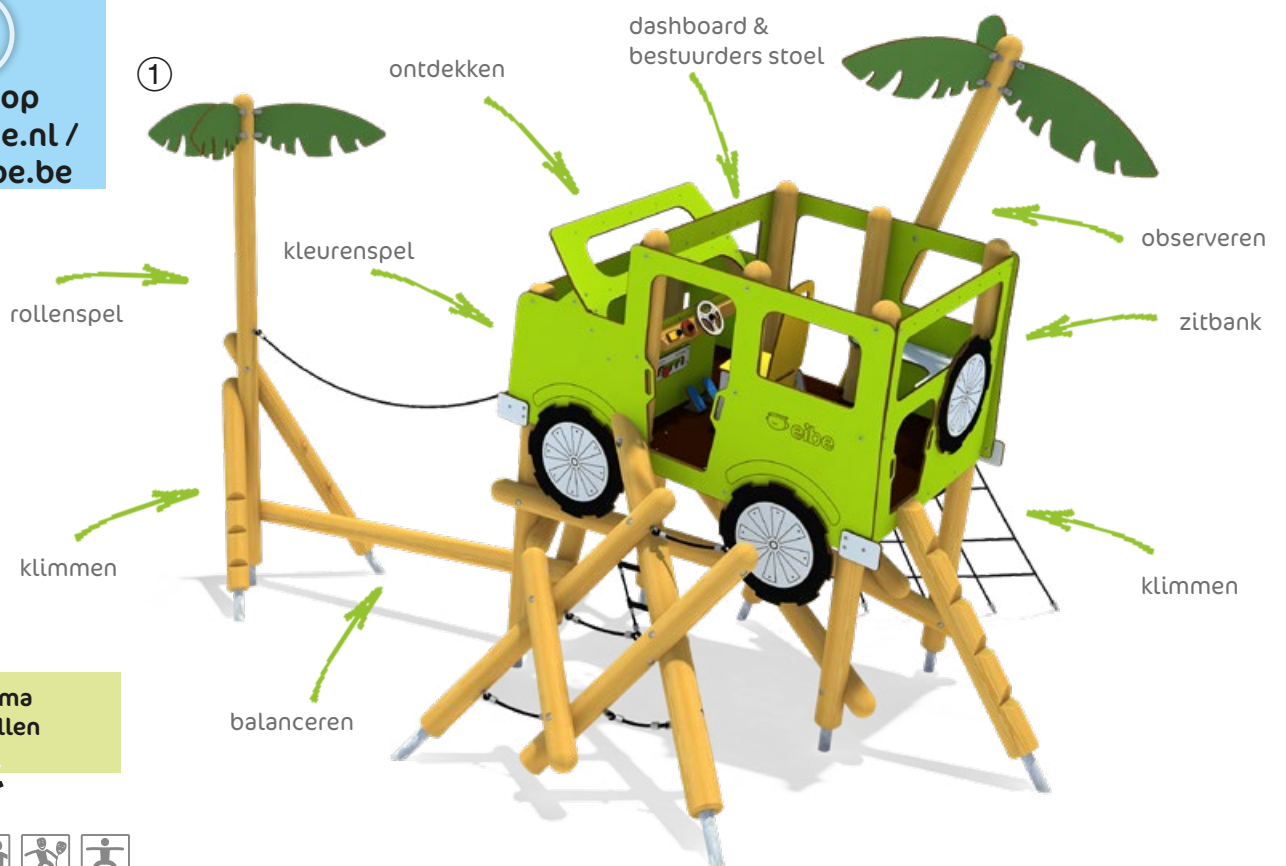

 Video op
www.eibe.nl /
www.eibe.be

Verdere Thema
 speeltoestellen

climbo speeltoestel Terreinwagen

Infobox

vrije ruimte:	878x718x385 cm
vrije valhoogte:	198 cm
valdemping netto:	38,0 m ²
Fundamenten:	2x SF