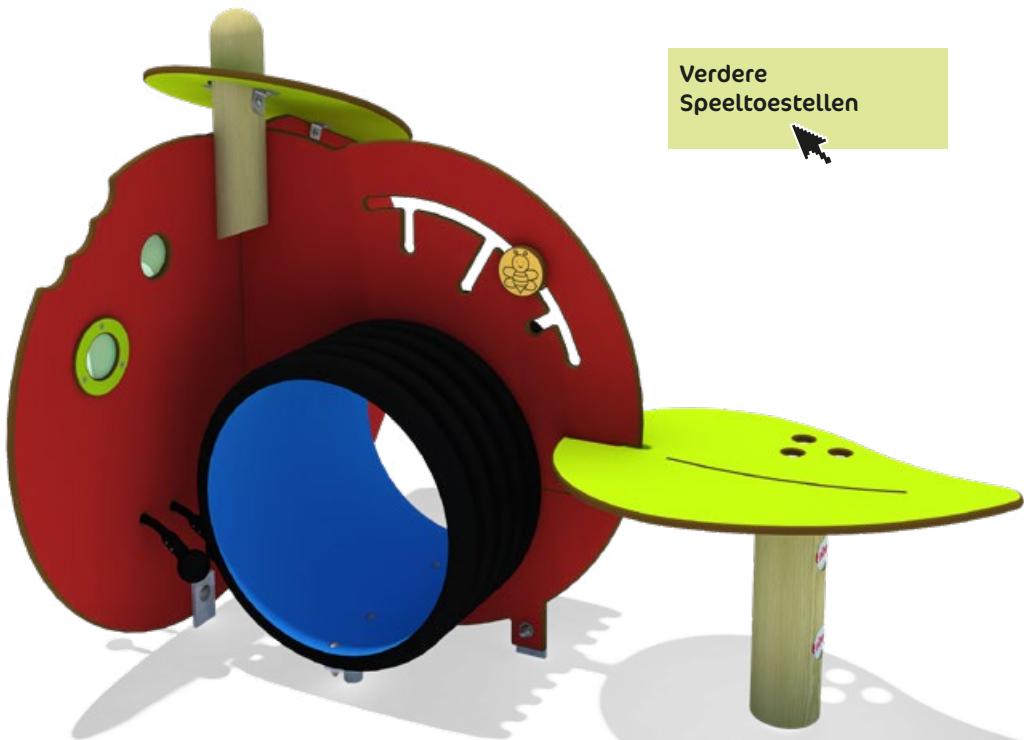

Verdere
Speeltoestellen

minimondo
speeltoestel Zomerappel

Infobox

vrije ruimte:	494x426x225 cm
vrije valhoogte:	45 cm
valdemping netto:	16,0 m ²
Fundamenten:	1x SF of 3x PFK + 2x PFr

5 59 852 001 00 NH hdg