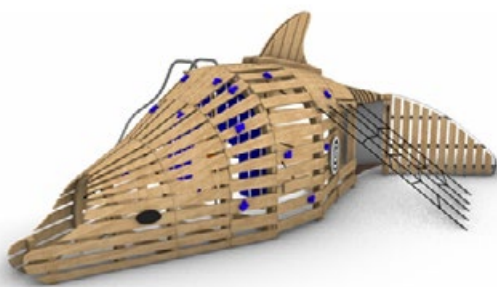

Welke bolvormige vriend past in uw project?