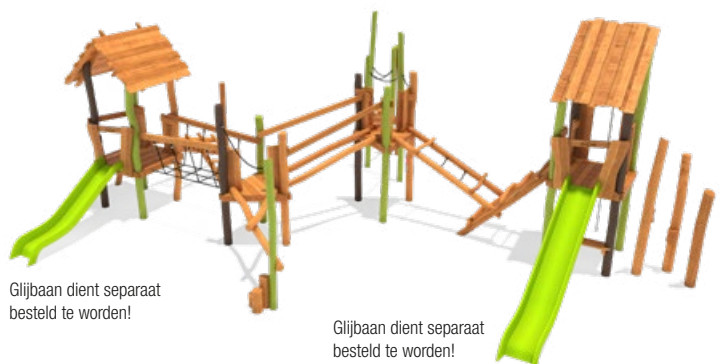

- ① 5 45 325 053 06 **Robinia geolied**
- 5 45 325 063 00 **Robinia natuur**

**Klimmen, omhoog gaan,
balanceren, van boomhuis tot
boomhuis via een uitdagend
parcours**

Kies uw aanbouwglijbaan

Ⓐ 5 40 185 101 31	GVK iguana	PH 95 cm
Ⓑ 5 40 185 111 31	GVK iguana met RVS beslag	PH 95 cm
Ⓒ 5 40 185 121 00	RVS	PH 95 cm
Ⓐ 5 40 101 101 31	GVK iguana	PH 145 cm
Ⓑ 5 40 101 111 31	GVK iguana met RVS beslag	PH 145 cm
Ⓒ 5 40 101 121 00	RVS	PH 145 cm

Glijbaan dient separaat
besteld te worden!

Glijbaan dient separaat
besteld te worden!

Glijbaan dient
separaat besteld
te worden!

paradiso
Speeltoestel Andro, solo

Infobox

vrije ruimte:	1029x543x448 cm
vrije valhoogte:	218 cm
valdemping netto:	52,5 m ²
Fundamenten:	9x SF