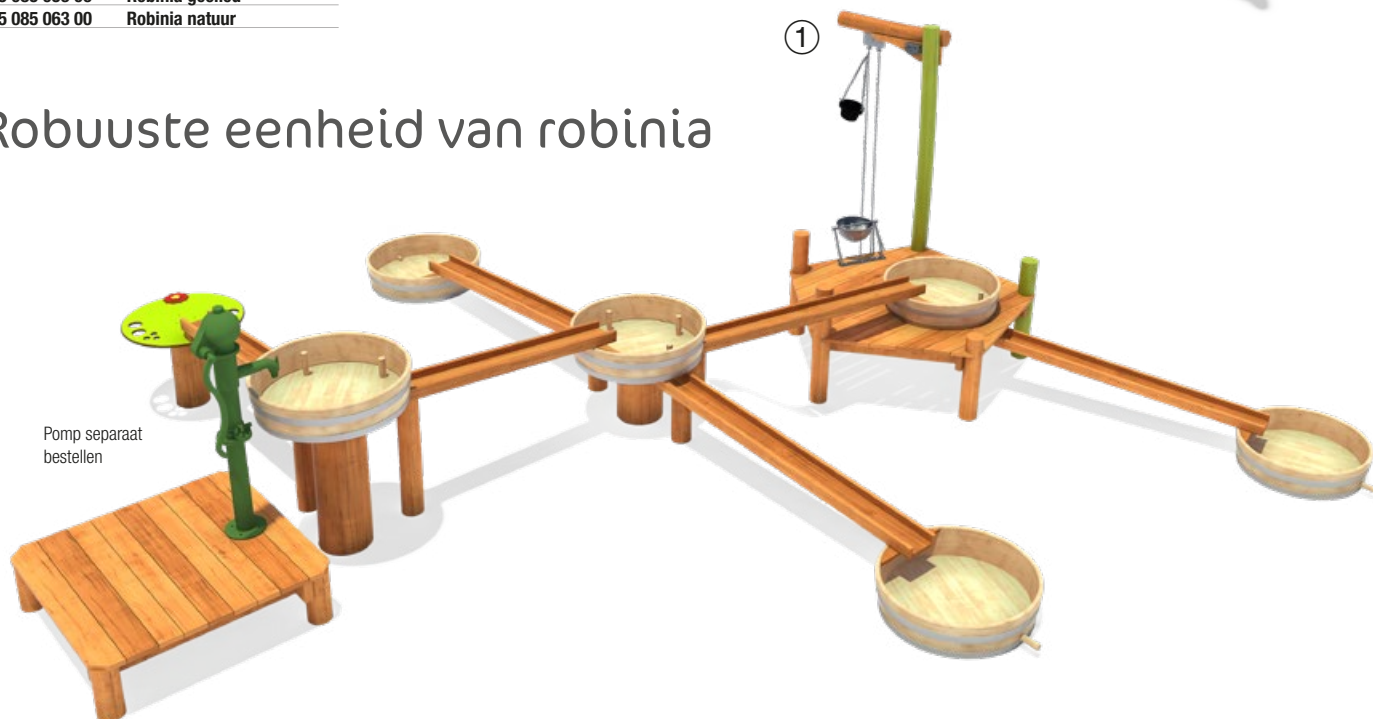

①

Leveringsomvang kan afwijken van de afbeelding

paradiso zandbouwplaats Sandro

Infobox

vrije ruimte:	650x650x239 cm
vrije valhoogte:	59 cm
valdemping netto:	35,0 m ²
Fundamenten:	13x SF

- ① 5 45 085 053 06 **Robinia geolied**
- 5 45 085 063 00 **Robinia natuur**

Robuuste eenheid van robinia

Pomp separaat bestellen

paradiso waterspeelplaats Albida

Infobox

vrije ruimte:	1005x881x264 cm
vrije valhoogte:	84 cm
valdemping netto:	65,0 m ²
Fundamenten:	13x SF

- ① 5 45 111 053 06 **Robinia geolied**
- 5 45 111 063 00 **Robinia natuur**