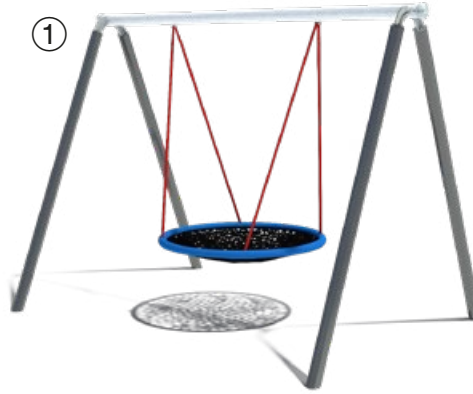

Robuuste eenheid van robinia

Pomp separaat bestellen

paradiso waterspeelplaats Albida

Infobox

vrije ruimte:	1005x881x264 cm
vrije valhoogte:	84 cm
valdemping netto:	65,0 m ²
Fundamenten:	13x SF

- ① 5 45 111 053 06 **Robinia geolied**
- 5 45 111 063 00 **Robinia natuur**

Infobox

vrije ruimte:	710x300x330 cm
vrije valhoogte:	145 cm
valdemping netto:	18,0 m ²
Fundamenten:	4x SF

- 5 55 355 0 24 **Poederstaal blauw**
- ① 5 55 355 0 25 **Poederstaal grijs**

Verdere Schommels

paradiso
dubbele schommel Yanna met
veiligheids-schommelzigtjes