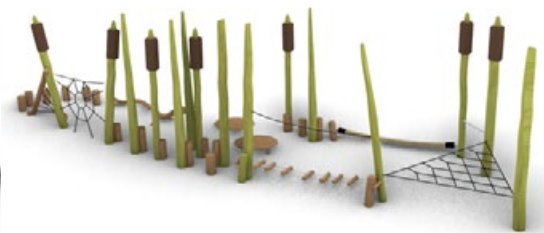

Welke bolvormige vriend past in uw project?