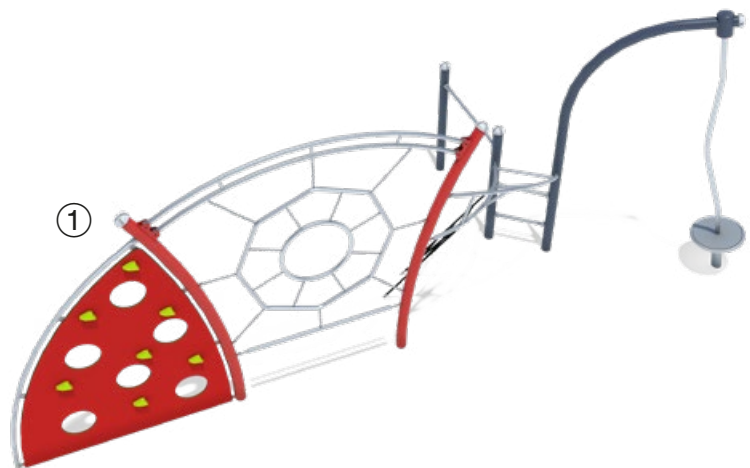

**Klimtoestel
TeenCity Telesto**

Infobox

vrije ruimte:	940x580x466 cm
vrije valhoogte:	238 cm
valdemping netto:	41,0 m²
Fundamenten:	8x SF

- ① 5 52 018 143 08 **Poederstaal rood**
- 5 52 018 143 09 **Poederstaal iguana**