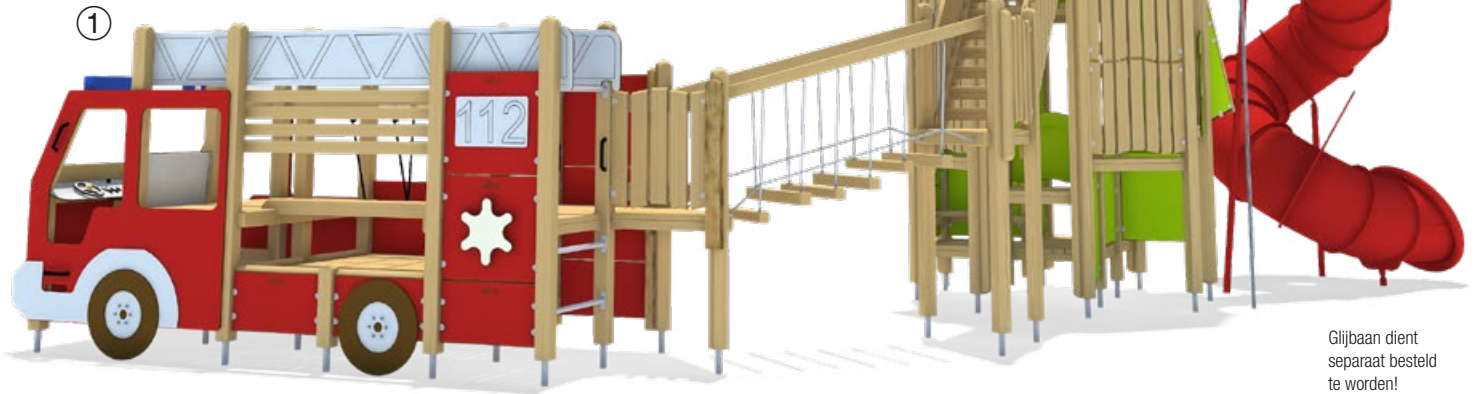

Glijbaan dient
separaat besteld
te worden!

**ecorino
brandweer combinatie, solo**

Infobox

vrije ruimte:	1232x1203x614 cm
vrije valhoogte:	295 cm
valdemping netto:	72,5 m²
Fundamenten:	27x SF of 22x PFK + 4x SF

5 11 803 011 00	NH hdg
① 5 11 803 031 00	Lariks natuur
5 11 803 041 00	Lariks GLH, Lariks

**Buisglijbaan ook
verkrijgbaar in RVS**

Kies uw buisglijbaan met bocht 360°:

① 5 40 121 101 26	GVK rood	PH 345 cm
⑤ 5 40 121 121 00	RVS	PH 345 cm