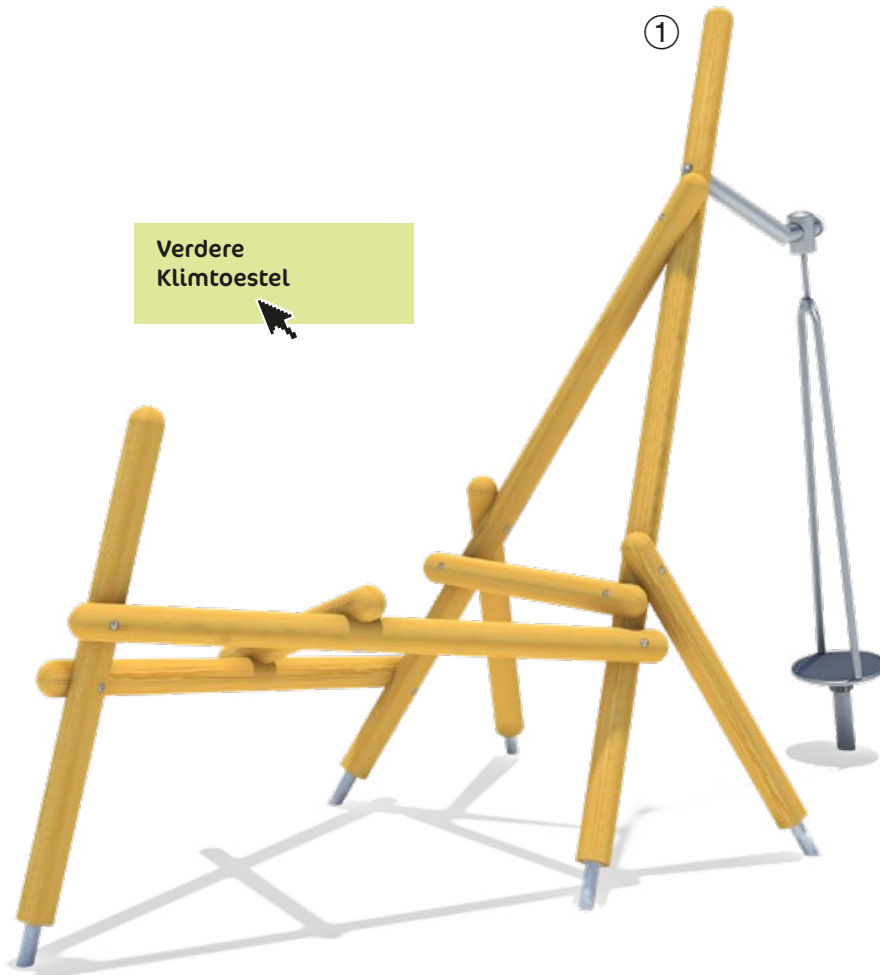

①

Quirls brengen dynamiek en snelheid in het spel!

Verdere Klimtoestel

climbo Klimcombinatie Yuki

Infobox

vrije ruimte:	771x494x362 cm
vrije valhoogte:	130 cm
valdemping netto:	28,5 m²
Fundamenten:	6x SF of 5x PFg + 1 SF

5 25 908 011 00	NH hdg
5 25 908 031 00	Lariks natuur
① 5 25 908 041 00	Lariks GLH

climbo Klimtoestel Terion

Infobox

vrije ruimte:	734x719x350 cm
vrije valhoogte:	145 cm
valdemping netto:	35,0 m²
Fundamenten:	4x SF

① 5 25 065 011 00	NH hdg
5 25 065 031 00	Lariks natuur
② 5 25 065 041 00	Lariks GLH
5 25 065 041 06	Lariks GLH groen