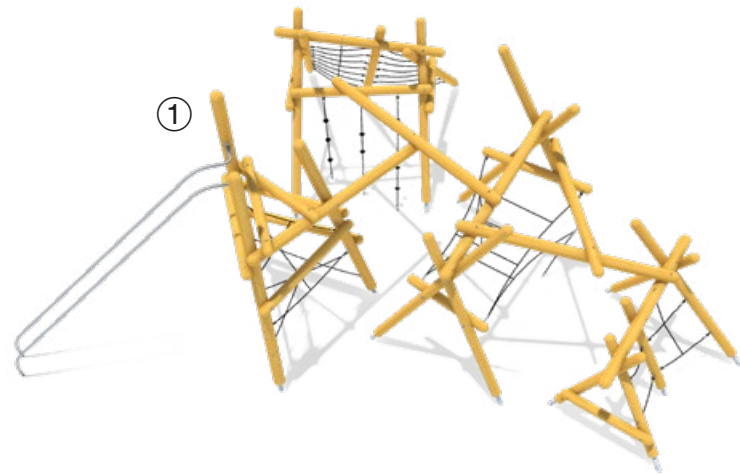

climbo
klimcombinatie Kaya

Infobox

vrije ruimte:	1204x1169x392 cm
vrije valhoogte:	297 cm
valdemping netto:	72,5 m²
Fundamenten:	15x SF of 13 PFK + 2x PFG

5 25 910 011 00	NH hdg
5 25 910 031 00	Lariks natuur
① 5 25 910 041 00	Lariks GLH