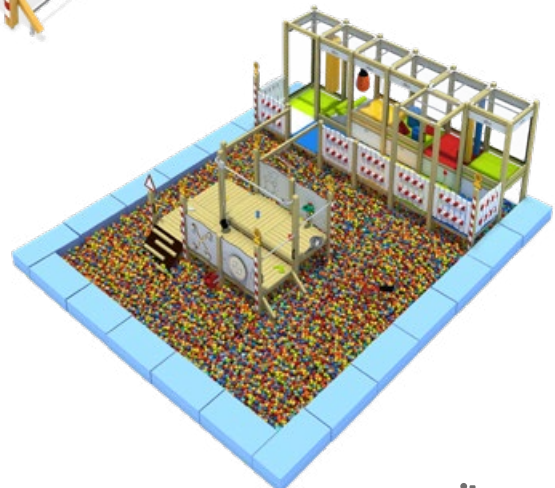

①

eibiniland
indoor speeltoestel
Bouwsplaats

Infobox

vrije ruimte:	897x850x255 cm
vrije valhoogte:	45 cm
valdemping netto:	-
Fundamenten:	-

5 11 904 012 00	NH hdg
5 11 904 032 00	Lariks natuur
① 5 11 904 042 00	Lariks