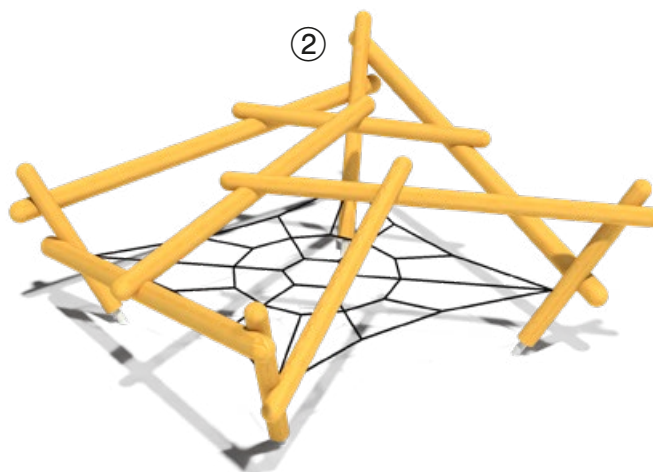

①

Quirls brengen dynamiek en snelheid in het spel!

Verdere Klimtoestel

climbo Klimcombinatie Yuki

Infobox

vrije ruimte:	771x494x362 cm
vrije valhoogte:	130 cm
valdemping netto:	28,5 m²
Fundamenten:	6x SF of 5x PFg + 1 SF

5 25 908 011 00	NH hdg
5 25 908 031 00	Lariks natuur
① 5 25 908 041 00	Lariks GLH

climbo Klimtoestel Terion

Infobox

vrije ruimte:	734x719x350 cm
vrije valhoogte:	145 cm
valdemping netto:	35,0 m²
Fundamenten:	4x SF

① 5 25 065 011 00	NH hdg
5 25 065 031 00	Lariks natuur
② 5 25 065 041 00	Lariks GLH
5 25 065 041 06	Lariks GLH groen