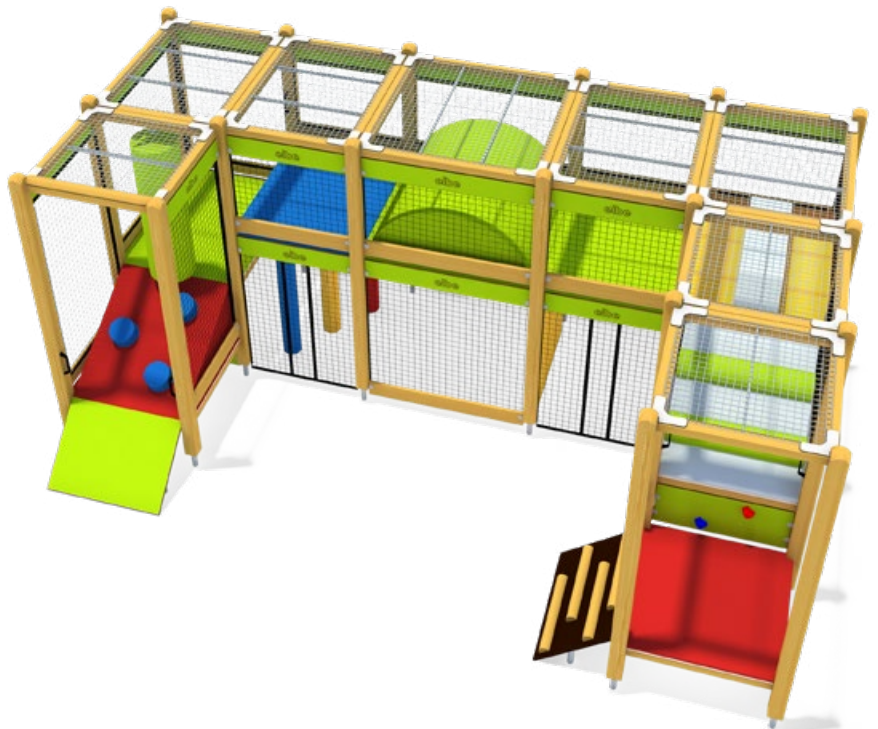

daksoorten en -vormen

◀ ▶

①

Verdere
Speeltoestellen

eibiniland indoor speeltoestel Combinatie 02

Infobox

vrije ruimte:	829x494x255 cm
vrije valhoogte:	45 cm
valdemping netto:	-
Fundamenten:	-

5 11 903 012 00	NH hdg
5 11 903 032 00	Lariks natuur
① 5 11 903 042 00	Lariks