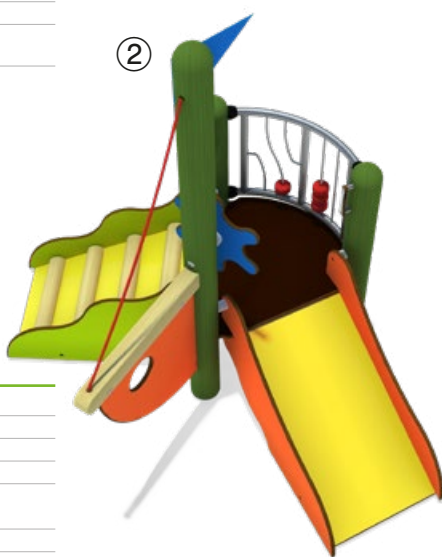

minimondo
speelschip Meeuw

Infobox

vrije ruimte:	540x431x220 cm
vrije valhoogte:	40 cm
valdemping netto:	18,0 m²
Fundamenten:	1x SF of 2x PFK + 3x PFr

- ① 5 59 820 011 00 NH hdg
- 5 59 820 031 00 Lariks natuur
- 5 59 820 041 00 Lariks GLH, lariks
- ② 5 59 820 041 21 Lariks GLH groen, lariks