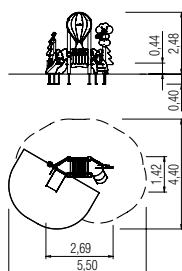

**minimondo
speeltoestel ballonvaart**

Infobox

vrije ruimte:	550x440x224 cm
vrije valhoogte:	44 cm
valdemping netto:	7,5 m²
Fundamenten:	8x SF of 3x PFk + 5x PFr

5 59 859 011 00 NH hdg
① 5 59 859 041 00 Lariks GLH, lariks