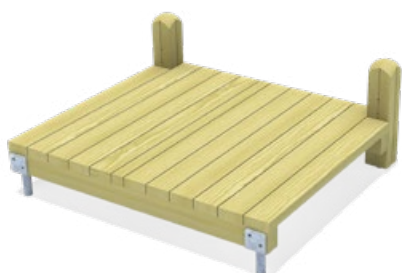

Aanbouwglijbaan breed ph 145 cm

Infobox

vrije ruimte:	472x414x325 cm
vrije valhoogte:	145 cm
valdemping netto:	16,5 m²
Fundamenten:	1x SF of 1x PFK

5 40 104 101 26 GVK rood
5 40 104 101 22 GVK grijs
5 40 104 101 31 GVK iguana
5 40 104 121 00 RVS