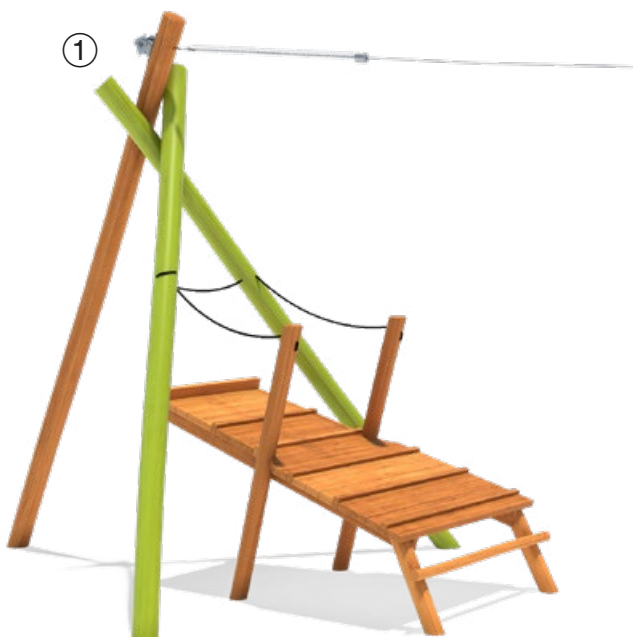

paradiso
kabelbaan Tardo met startpodium 30 m

Infobox

vrije ruimte:	3718x660x392 cm
vrije valhoogte:	144 cm
valdemping netto:	121,0 m²
Fundamenten:	10x SF

① 5 45 125 053 06	Robinia geolied
5 45 125 063 00	Robinia natuur

Verdere Kabelbanen & Carrouzels