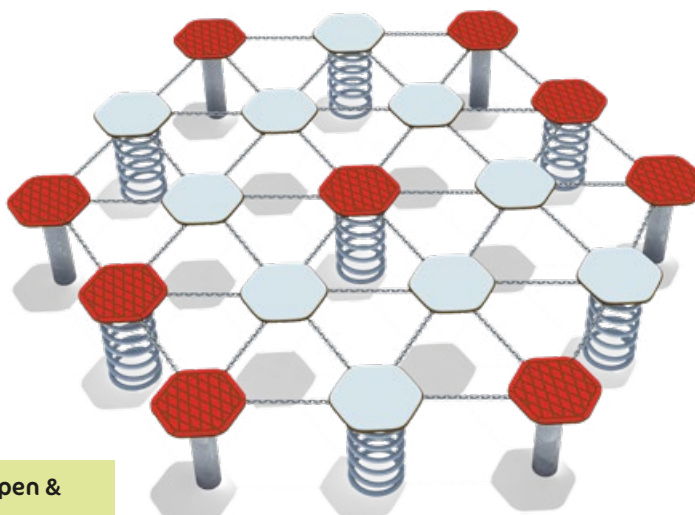

Verdere Wippen & Veerwippen

climbo stawip Suri

Infobox	
vrije ruimte:	800x541x317 cm
vrije valhoogte:	138 cm
valdemping netto:	22,0 m²
Fundamenten:	1x SF

5 25 906 013 00   NH hdg
5 25 906 033 00   Lariks natuur
① 5 25 906 043 00   Lariks GLH, Lariks