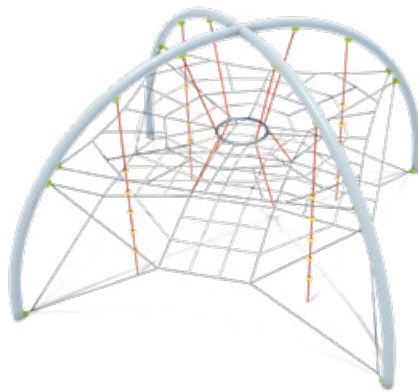

Kabelkoepel midi

Infobox

vrije ruimte:	950x950x371 cm
vrije valhoogte:	191 cm
valdemping netto:	56,0 m²
Fundamenten:	4x SF

5 55 642 0 Poederstaal, PP, PA, RVS

Verdere
Klimtoestel

Hoogte 6,5 m

Klimpiramide 650

Infobox

vrije ruimte:	Ø 1235x650 cm
vrije valhoogte:	200 cm
valdemping netto:	120,0 m²
Fundamenten:	9x SF

5 55 626 0 Staal