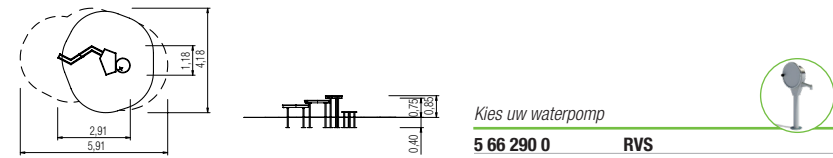

Pomp separaat bestellen

Waterspeeltoestel Rainbow

Infobox	
vrije ruimte:	643x621x255 cm
vrije valhoogte:	75 cm
valdemping netto:	11,0 m ²
Fundamenten:	19x SF of 10x PFK + 1x PFR

5 66 460 120 00 RVS

Kies uw waterpomp
5 66 290 0 RVS

Pomp separaat bestellen

Pomp separaat bestellen

Waterspeeltoestel River

Infobox	
vrije ruimte:	420x591x225 cm
vrije valhoogte:	75 cm
valdemping netto:	12,0 m ²
Fundamenten:	11x SF of 6x PFK

5 66 444 120 00 RVS, HPL

Kies uw waterpomp

5 66 290 0 RVS

Pomp separaat bestellen

Waterspeeltoestel Nevada

Infobox	
vrije ruimte:	529x468x255 cm
vrije valhoogte:	75 cm
valdemping netto:	12,0 m ²
Fundamenten:	13x SF of 6x PFK

5 66 445 120 00 RVS, HPL