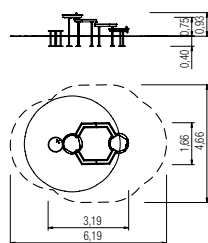

Kies uw waterpomp

5 66 290 0 RVS

Pomp separaat bestellen

Waterspeeltoestel Nevada

Infobox	
vrije ruimte:	529x468x255 cm
vrije valhoogte:	75 cm
valdemping netto:	12,0 m ²
Fundamenten:	13x SF of 6x PFK

5 66 445 120 00 RVS, HPL

Kies uw waterpomp

5 66 290 0 RVS

Pomp separaat bestellen

Waterspeeltoestel Niagara

Infobox	
vrije ruimte:	466x619x255 cm
vrije valhoogte:	75 cm
valdemping netto:	11,5 m ²
Fundamenten:	18x SF of 11x PFK + 1x PFR

5 66 443 120 00 RVS, HPL

Kies uw waterpomp

5 66 290 0 RVS

Pomp separaat bestellen

Waterspeeltoestel Rainbow

Infobox	
vrije ruimte:	646x621x255 cm
vrije valhoogte:	75 cm
valdemping netto:	11,5 m ²
Fundamenten:	19x SF of 10x PFK + 1x PFR