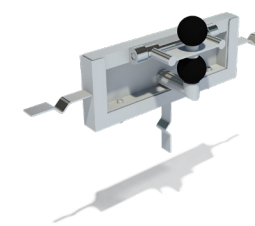

Treksluis

Infobox	
vrije ruimte:	60x6x180 cm
vrije valhoogte:	-
valdemping netto:	-
Fundamenten:	1x SF

5 66 303 0 RVS