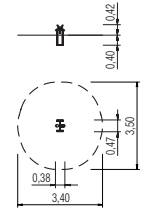

Waterspel

De stuwsluizen worden in diverse varianten aangeboden om waterstromen op te stuwen en te laten stromen. De stuw wordt direct in de watergoten in beton gestort of in een in beton gestort montageframe bevestigd.

Gewichtssluis

Infobox	
vrije ruimte:	66x13x180 cm
vrije valhoogte:	-
valdemping netto:	-
Fundamenten:	1x SF

5 66 301 0 RVS