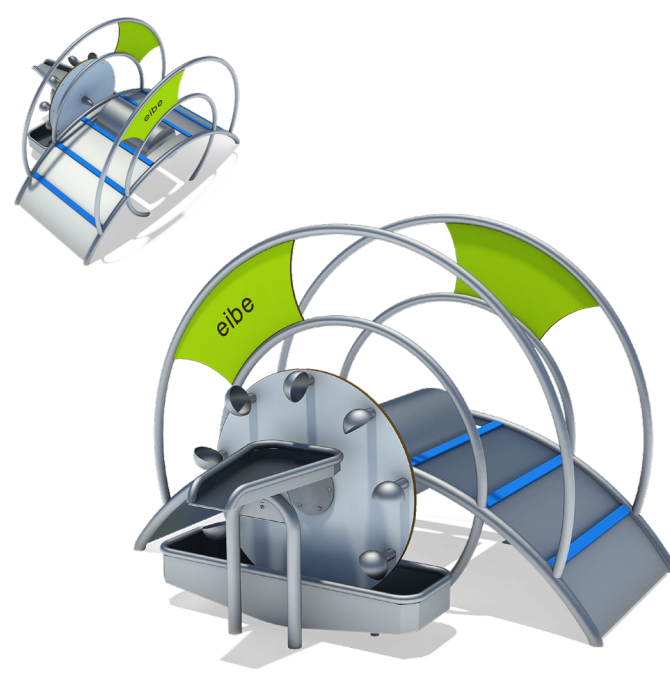

5 66 455 120 00 RVS

Looptrommel met bak

Infobox	
vrije ruimte:	495x448x27 cm
vrije valhoogte:	60 cm
valdemping netto:	-
Fundamenten:	3x SF

5 66 456 120 00 RVS

Met deze enorme zandgraafmachine wordt elk kind meteen bouwvakker. De zandgraafmachine draait volledig om zijn eigen as.

NIEUW

Zandgraafmachine

Infobox	
vrije ruimte:	Ø 400x225 cm
vrije valhoogte:	44 cm
valdemping netto:	-
Fundamenten:	1x SF

5 59 271 0 roestvast staal

Robuuste constructie

Basis
Valdemping, Glijden,
Accessoires,
Onderdelen