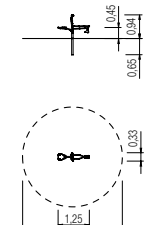

NIEUW

Zandgraafmachine

Infobox	
vrije ruimte:	Ø 400x225 cm
vrije valhoogte:	44 cm
valdemping netto:	-
Fundamenten:	1x SF

5 59 271 0 roestvast staal

Robuuste constructie

Basis
Valdemping, Glijden,
Accessoires,
Onderdelen