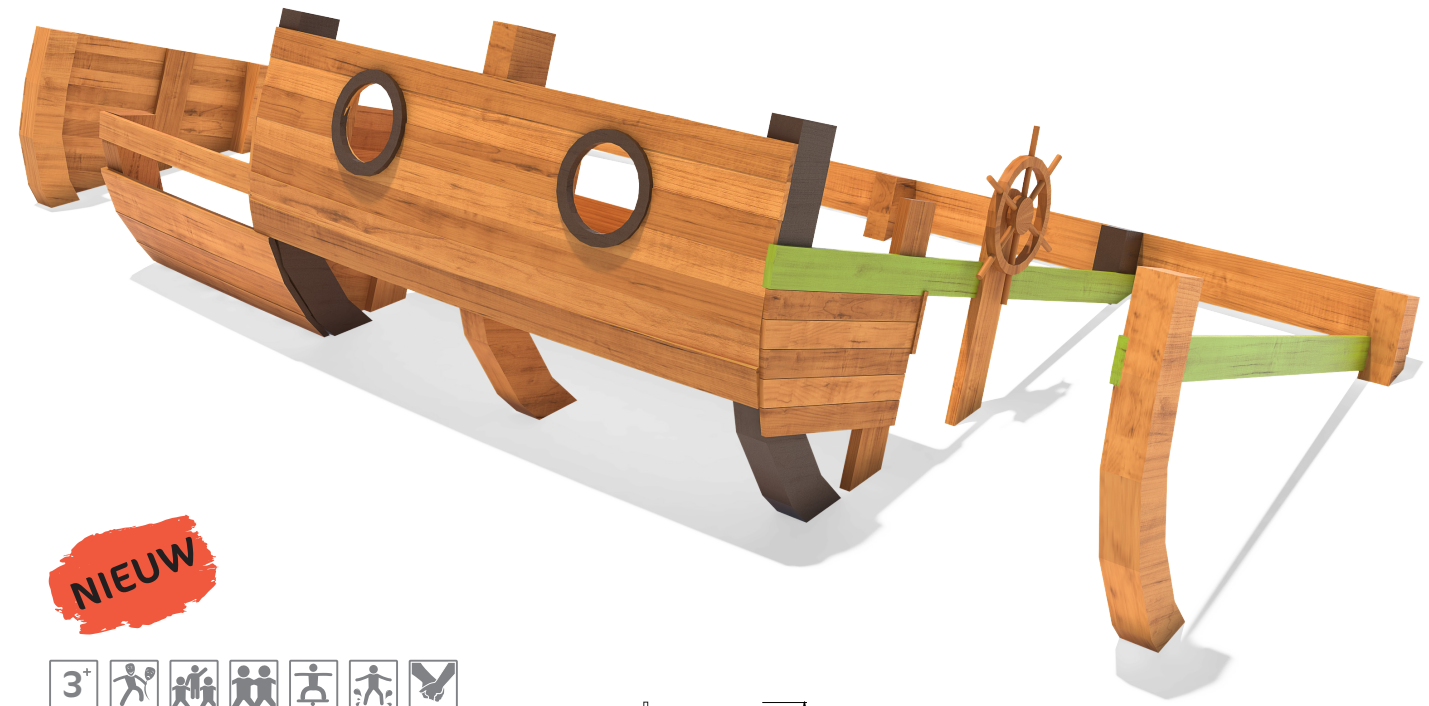

NIEUW

paradiso integratieve speelboot Ragnar

Infobox	
vrije ruimte:	1100x700x240 cm
vrije valhoogte:	60 cm
valdemping netto:	75,0 m²
Fundamenten:	11x SF

- ① 5 45 347 053 06 Robinia geolied
- 5 45 347 063 00 Robinia natuur