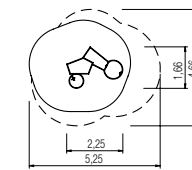

Pomp separaat bestellen

Pomp separaat bestellen

Waterspeeltoestel River

Infobox	
vrije ruimte:	420x591x225 cm
vrije valhoogte:	75 cm
valdemping netto:	12,0 m ²
Fundamenten:	11x SF of 6x PFK

5 66 444 120 00 RVS, HPL

Kies uw waterpomp

5 66 290 0 RVS

Pomp separaat bestellen

Waterspeeltoestel Nevada

Infobox	
vrije ruimte:	529x468x255 cm
vrije valhoogte:	75 cm
valdemping netto:	12,0 m ²
Fundamenten:	13x SF of 6x PFK

5 66 445 120 00 RVS, HPL

Kies uw waterpomp

5 66 290 0 RVS

Pomp separaat bestellen

Waterspeeltoestel Niagara

Infobox	
vrije ruimte:	466x619x255 cm
vrije valhoogte:	75 cm
valdemping netto:	11,5 m ²
Fundamenten:	18x SF of 11x PFK + 1x PFR