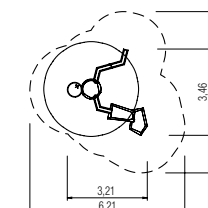

Kies uw waterpomp

5 66 290 0 RVS