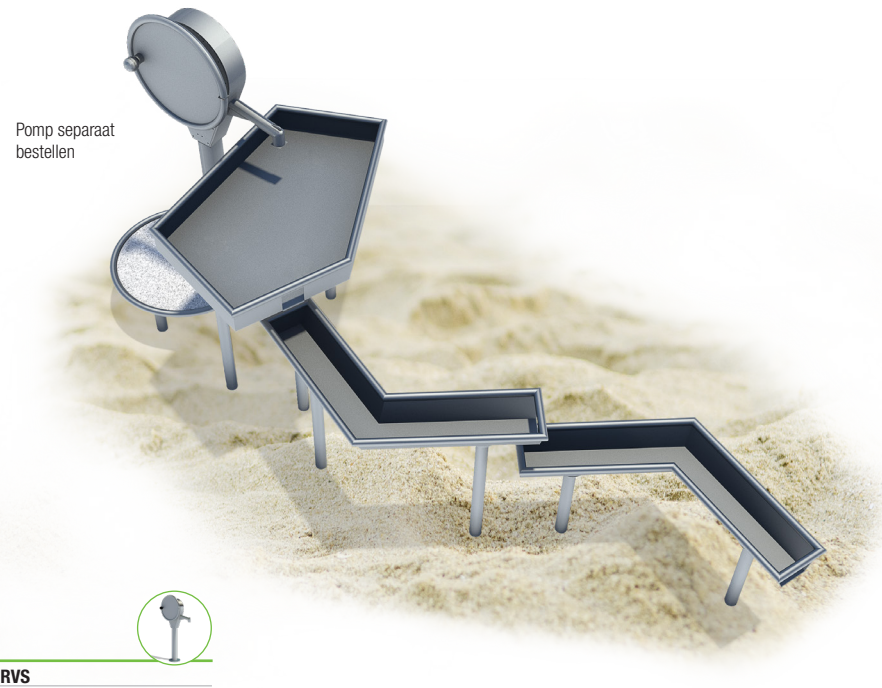

Meer plezier met waterspel

Waterspeeltoestel River

Infobox	
vrije ruimte:	418x591x255 cm
vrije valhoogte:	75 cm
valdemping netto:	12,0 m ²
Fundamenten:	11x SF of 6x PFK

5 66 457 120 00 RVS

Kies uw waterpomp
5 66 290 0 RVS