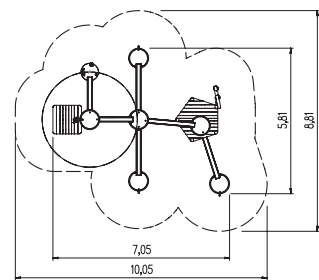

Een zandbak met zeemansgaren!

Reuze zandspeeltoestellen voor groot en klein

Pomp separaat bestellen

①

paradiso waterspeelplaats Albida

Infobox	
vrije ruimte:	1005x881x264 cm
vrije valhoogte:	84 cm
valdemping netto:	65,0 m ²
Fundamenten:	13x SF

Kies uw waterpomp

- Ⓐ 5 57 051 0 Gietijzer
- Ⓑ 5 66 290 0 RVS

①

NIEUW

paradiso integratieve speelboot Ragnar

Infobox	
vrije ruimte:	1100x700x240 cm
vrije valhoogte:	60 cm
valdemping netto:	75,0 m ²
Fundamenten:	11x SF