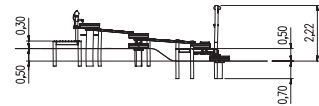

Een zandbak met zeemansgaren!

Reuze zandspeeltoestellen voor groot en klein

Pomp separaat bestellen

①

paradiso waterspeelplaats Albida

Infobox	
vrije ruimte:	1005x881x264 cm
vrije valhoogte:	84 cm
valdemping netto:	65,0 m ²
Fundamenten:	13x SF