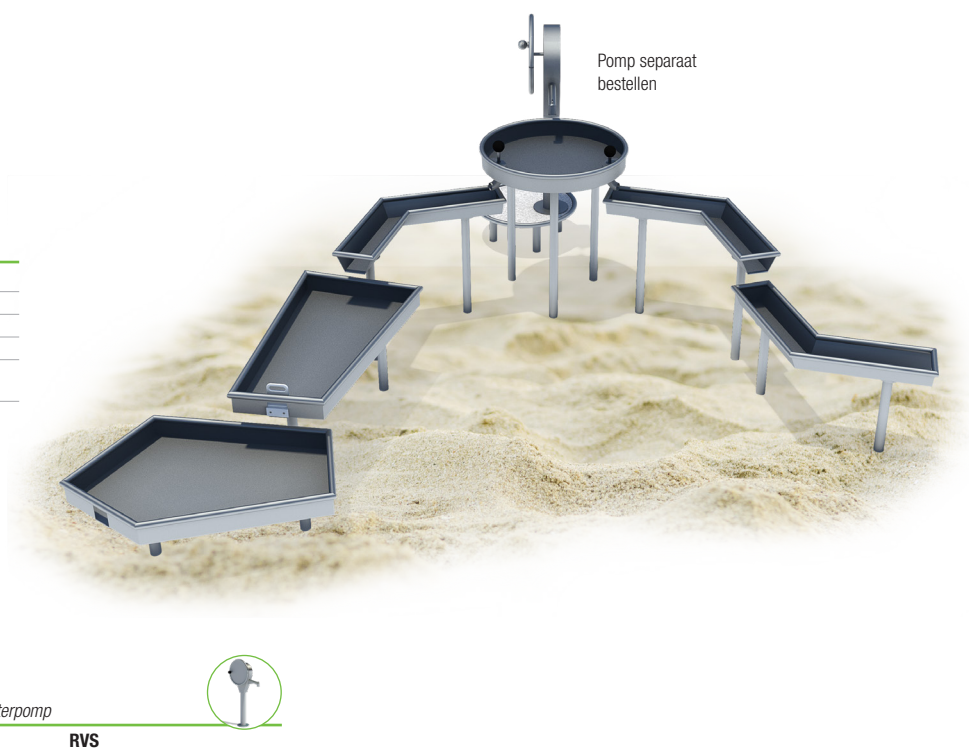

Pomp separaat bestellen

Waterspeeltoestel Nevada

Infobox	
vrije ruimte:	525x466x255 cm
vrije valhoogte:	75 cm
valdemping netto:	12,0 m ²
Fundamenten:	13x SF of 6x PFK

5 66 459 120 00 RVS

Kies uw waterpomp
5 66 290 0 RVS

Pomp separaat bestellen

Waterspeeltoestel Rainbow

Infobox	
vrije ruimte:	643x621x255 cm
vrije valhoogte:	75 cm
valdemping netto:	11,0 m ²
Fundamenten:	19x SF of 10x PFK + 1x PFR

5 66 460 120 00 RVS

Kies uw waterpomp
5 66 290 0 RVS

Pomp separaat bestellen

Pomp separaat bestellen

Waterspeeltoestel River

Infobox	
vrije ruimte:	420x591x225 cm
vrije valhoogte:	75 cm
valdemping netto:	12,0 m ²
Fundamenten:	11x SF of 6x PFK

5 66 444 120 00 RVS, HPL

Kies uw waterpomp

5 66 290 0 RVS

Pomp separaat bestellen

Waterspeeltoestel Nevada

Infobox	
vrije ruimte:	529x468x255 cm
vrije valhoogte:	75 cm
valdemping netto:	12,0 m ²
Fundamenten:	13x SF of 6x PFK

5 66 445 120 00 RVS, HPL