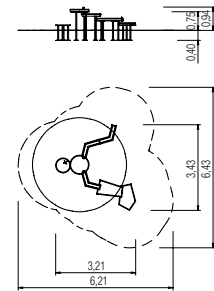

Pomp separaat bestellen

Waterspeeltoestel Niagara

Infobox	
vrije ruimte:	466x618x255 cm
vrije valhoogte:	75 cm
valdemping netto:	11,0 m ²
Fundamenten:	18x SF of 10x PFK+ 1x PFR

5 66 458 120 00 RVS

Kies uw waterpomp
5 66 290 0 RVS

Pomp separaat bestellen

Waterspeeltoestel Nevada

Infobox	
vrije ruimte:	525x466x255 cm
vrije valhoogte:	75 cm
valdemping netto:	12,0 m ²
Fundamenten:	13x SF of 6x PFK

5 66 459 120 00 RVS

Kies uw waterpomp
5 66 290 0 RVS

Pomp separaat bestellen

Waterspeeltoestel Rainbow

Infobox	
vrije ruimte:	643x621x255 cm
vrije valhoogte:	75 cm
valdemping netto:	11,0 m ²
Fundamenten:	19x SF of 10x PFK + 1x PFR

5 66 460 120 00 RVS

Kies uw waterpomp
5 66 290 0 RVS

Pomp separaat bestellen

Pomp separaat bestellen

Waterspeeltoestel River

Infobox	
vrije ruimte:	420x591x225 cm
vrije valhoogte:	75 cm
valdemping netto:	12,0 m ²
Fundamenten:	11x SF of 6x PFK

5 66 444 120 00 RVS, HPL