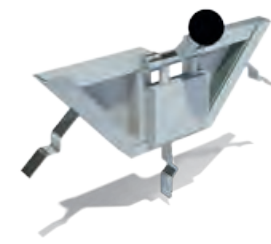

5 66 303 0 RVS

klapsluis

Infobox

vrije ruimte:	50x14x180 cm
vrije valhoogte:	-
valdemping netto:	-
Fundamenten:	1x SF

5 66 304 0 RVS

zandgraver Mol

Infobox

vrije ruimte:	Ø 400x180 cm
vrije valhoogte:	44 cm
valdemping netto:	-
Fundamenten:	1x SF

5 59 270 0 RVS

Met deze massieve zandgraver wordt ieder kind direct een bouwarbeider. De zandgraver draait compleet om de eigen as.

paradiso
waterspeelplaats Miri

Infobox

vrije ruimte:	519x432x233 cm
vrije valhoogte:	40 cm
valdemping netto:	18,0 m ²
Fundamenten:	7x SF