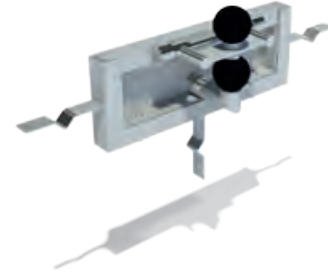

De eibe stuwdammen bieden verschillende varianten waterstromen tussen de dammen

gewichtssluis

Infobox

vrije ruimte:	66x13x180 cm
vrije valhoogte:	-
valdemping netto:	-
Fundamenten:	1x SF

5 66 301 0 RVS