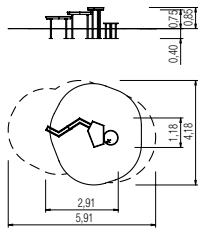

Meer plezier met waterspel

Waterspeeltoestel River

Infobox	
vrije ruimte:	418x591x255 cm
vrije valhoogte:	75 cm
valdemping netto:	12,0 m ²
Fundamenten:	11x SF of 6x PFK

5 66 457 120 00 RVS

Kies uw waterpomp
5 66 290 0 RVS

Pomp separaat bestellen

Waterspeeltoestel Niagara

Infobox	
vrije ruimte:	466x618x255 cm
vrije valhoogte:	75 cm
valdemping netto:	11,0 m ²
Fundamenten:	18x SF of 10x PFK+ 1x PFR

5 66 458 120 00 RVS

Kies uw waterpomp
5 66 290 0 RVS