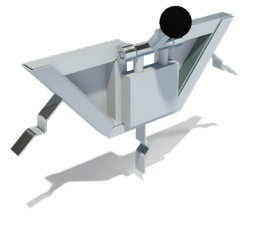

Waterscheprad met bak

Infobox	
vrije ruimte:	422x372x180 cm
vrije valhoogte:	60 cm
valdemping netto:	-
Fundamenten:	2x SF of 2x PFK

5 66 455 120 00 RVS