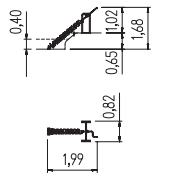

Leveringsomvang: zwengelpomp, 75er cilinderbreedte, met gesloten drukvat, voor inrinspuiten en opbouwen van druk tot max./optimaal 1,4 bar.

technische gegevens:
materiaal: gietijzer, groen gelakt
binnendiameter van de cilinder:
75 mm

Waterpaddestoel

Infobox

vrije ruimte: 34x34x220 cm
vrije valhoogte: 40 cm
valdemping netto: -
Fundamenten: 1x SF

5 66 291 0 RVS

Waterrad Ø 60 cm

Infobox

vrije ruimte: 40x60x180 cm
vrije valhoogte: -
valdemping netto: -
Fundamenten: 2x SF of 2x PFK

5 66 393 0 RVS

Waterspiraal

Infobox

vrije ruimte: 217x92x260 cm
vrije valhoogte: 80 cm
valdemping netto: -
Fundamenten: 3x SF of 2x PFK + 1x SF

5 66 232 0 RVS

Waterhaan met zitvlak

Infobox

vrije ruimte: 78x30x229 cm
vrije valhoogte: 49 cm
valdemping netto: -
Fundamenten: 1x SF

5 66 308 0 RVS

Basis
Valdemping, Glijden,
Accessoires,
Onderdelen

Spiraal met bak

Infobox	
vrije ruimte:	380x406x140 cm
vrije valhoogte:	-
valdemping netto:	-
Fundamenten:	3x SF

5 66 453 120 00 RVS

Lepelrad