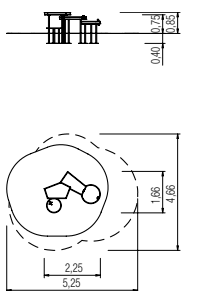

Meer plezier met waterspel

Waterspeeltoestel River

Infobox	
vrije ruimte:	418x591x255 cm
vrije valhoogte:	75 cm
valdemping netto:	12,0 m ²
Fundamenten:	11x SF of 6x PFK

5 66 457 120 00 RVS

Kies uw waterpomp
5 66 290 0 RVS

Pomp separaat bestellen

Waterspeeltoestel Niagara

Infobox	
vrije ruimte:	466x618x255 cm
vrije valhoogte:	75 cm
valdemping netto:	11,0 m ²
Fundamenten:	18x SF of 10x PFK+ 1x PFR

5 66 458 120 00 RVS

Kies uw waterpomp
5 66 290 0 RVS

Pomp separaat bestellen

Waterspeeltoestel Nevada

Infobox	
vrije ruimte:	525x466x255 cm
vrije valhoogte:	75 cm
valdemping netto:	12,0 m ²
Fundamenten:	13x SF of 6x PFK

5 66 459 120 00 RVS

Kies uw waterpomp
5 66 290 0 RVS