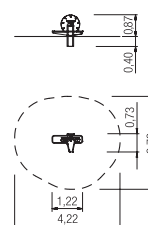

Looptrommel met bak

Infobox	
vrije ruimte:	495x448x27 cm
vrije valhoogte:	60 cm
valdemping netto:	-
Fundamenten:	3x SF

5 66 456 120 00 RVS