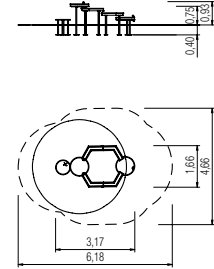

Meer plezier met waterspel

Waterspeeltoestel River

Infobox	
vrije ruimte:	418x591x255 cm
vrije valhoogte:	75 cm
valdemping netto:	12,0 m ²
Fundamenten:	11x SF of 6x PFK

5 66 457 120 00 RVS

Kies uw waterpomp
5 66 290 0 RVS

Pomp separaat bestellen

Waterspeeltoestel Niagara

Infobox	
vrije ruimte:	466x618x255 cm
vrije valhoogte:	75 cm
valdemping netto:	11,0 m ²
Fundamenten:	18x SF of 10x PFK+ 1x PFR

5 66 458 120 00 RVS

Kies uw waterpomp
5 66 290 0 RVS