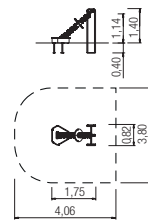

Waterpaddestoel

Infobox

vrije ruimte: 34x34x220 cm
vrije valhoogte: 40 cm
valdemping netto: -
Fundamenten: 1x SF

5 66 291 0 RVS

Waterrad Ø 60 cm

Infobox

vrije ruimte: 40x60x180 cm
vrije valhoogte: -
valdemping netto: -
Fundamenten: 2x SF of 2x PFK

5 66 393 0 RVS

Waterspiraal

Infobox

vrije ruimte: 217x92x260 cm
vrije valhoogte: 80 cm
valdemping netto: -
Fundamenten: 3x SF of 2x PFK + 1x SF

5 66 232 0 RVS

Waterhaan met zitvlak

Infobox

vrije ruimte: 78x30x229 cm
vrije valhoogte: 49 cm
valdemping netto: -
Fundamenten: 1x SF

5 66 308 0 RVS

Basis
Valdemping, Glijden,
Accessoires,
Onderdelen

Spiraal met bak

Infobox	
vrije ruimte:	380x406x140 cm
vrije valhoogte:	-
valdemping netto:	-
Fundamenten:	3x SF

5 66 453 120 00 RVS

Lepelrad

Infobox	
vrije ruimte:	350x340x180 cm
vrije valhoogte:	42 cm
valdemping netto:	-
Fundamenten:	2x SF of PFK

5 66 454 120 00 RVS

Waterspel

De stuwsluizen worden in diverse varianten aangeboden om waterstromen op te stuwen en te laten stromen. De stuw wordt direct in de watergoten in beton gestort of in een in beton gestort montageframe bevestigd.