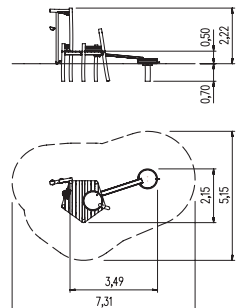

① 5 45 252 053 00 Robinia geolied
5 45 252 063 00 Robinia natuur

Spetter en spatter – bouwspeelplaats voor creatievelingen

voorbereid voor tuinslang

paradiso
waterspeelplaats Farlon

Infobox

vrije ruimte:	731x515x230 cm
vrije valhoogte:	50 cm
valdemping netto:	27,0 m ²
Fundamenten:	6x SF

① 5 45 144 053 06 Robinia geolied
5 45 144 063 00 Robinia natuur

paradiso
waterspeelplaats Arlo

Infobox

vrije ruimte:	836x646x230 cm
vrije valhoogte:	50 cm
valdemping netto:	36,0 m ²
Fundamenten:	9x SF

① 5 45 086 053 06 Robinia geolied
5 45 086 063 00 Robinia natuur