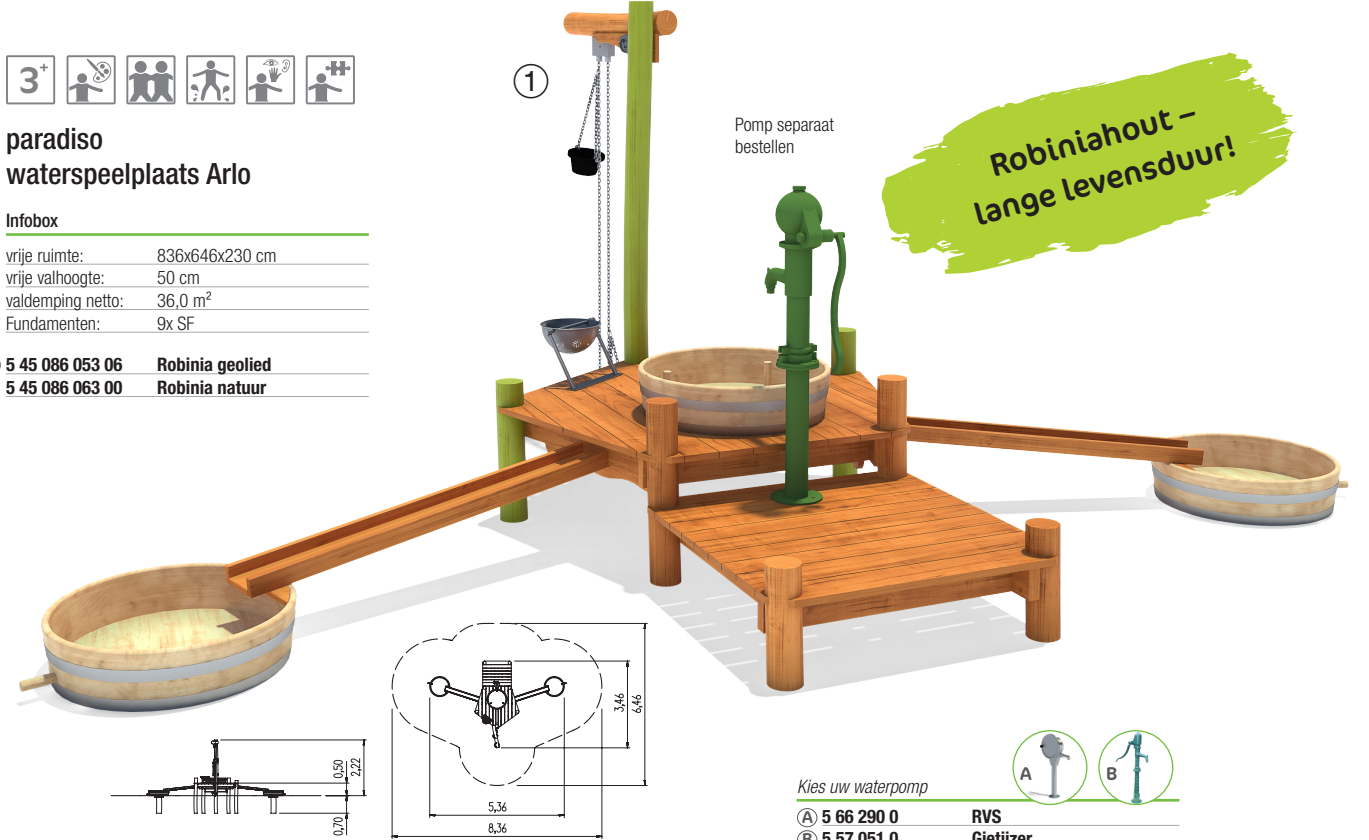

① 5 45 144 053 06 Robinia geolied
5 45 144 063 00 Robinia natuur

paradiso
waterspeelplaats Arlo

Infobox

vrije ruimte:	836x646x230 cm
vrije valhoogte:	50 cm
valdemping netto:	36,0 m ²
Fundamenten:	9x SF

① 5 45 086 053 06 Robinia geolied
5 45 086 063 00 Robinia natuur

Pomp separaat bestellen

Robiniahout – lange levensduur!

Kies uw waterpomp

A	5 66 290 0	RVS
B	5 57 051 0	Gietijzer

paradiso
Watergootfundamenten
5 57 043 0 Staal, Robinia

paradiso
houten kuip

5 57 063 0 Robinia

Een zandbak met zeemansgaren!

Reuze zandspeeltoestellen voor groot en klein

Pomp separaat bestellen

①

paradiso waterspeelplaats Albida

Infobox	
vrije ruimte:	1005x881x264 cm
vrije valhoogte:	84 cm
valdemping netto:	65,0 m ²
Fundamenten:	13x SF