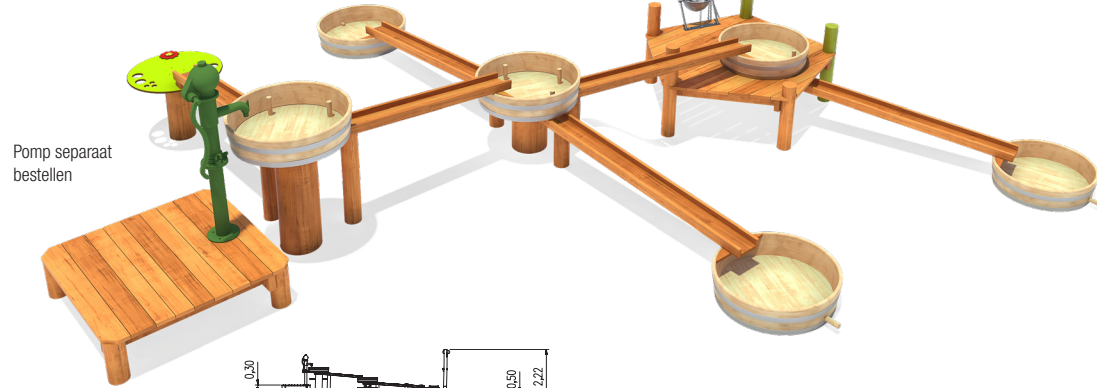

Een zandbak met zeemansgaren!

Reuze zandspeeltoestellen voor groot en klein

Pomp separaat bestellen

①

paradiso waterspeelplaats Albida

Infobox	
vrije ruimte:	1005x881x264 cm
vrije valhoogte:	84 cm
valdemping netto:	65,0 m ²
Fundamenten:	13x SF