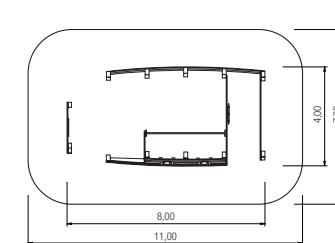

paradiso
spettertafel Erlan met palen

Infobox

vrije ruimte:	Ø370x240 cm
vrije valhoogte:	60 cm
valdemping netto:	11,0 m ²
Fundamenten:	1x SF

① 5 45 022 053 06 Robinia geolied
5 45 022 063 00 Robinia natuur

Een zandbak met zeemansgaren!

Reuze zandspeeltoestellen voor groot en klein

Pomp separaat bestellen

①

paradiso waterspeelplaats Albida

Infobox	
vrije ruimte:	1005x881x264 cm
vrije valhoogte:	84 cm
valdemping netto:	65,0 m ²
Fundamenten:	13x SF

Kies uw waterpomp

- Ⓐ 5 57 051 0 Gietijzer
- Ⓑ 5 66 290 0 RVS

①

NIEUW

paradiso integratieve speelboot Ragnar

Infobox	
vrije ruimte:	1100x700x240 cm
vrije valhoogte:	60 cm
valdemping netto:	75,0 m ²
Fundamenten:	11x SF