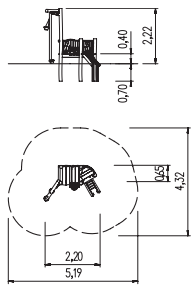

5 59 270 0 RVS

Met deze massieve zandgraver wordt ieder kind direct een bouwarbeider. De zandgraver draait compleet om de eigen as.

paradiso
waterspeelplaats Miri

Infobox

vrije ruimte:	519x432x233 cm
vrije valhoogte:	40 cm
valdemping netto:	18,0 m ²
Fundamenten:	7x SF

① 5 45 252 053 00 Robinia geolied
5 45 252 063 00 Robinia natuur

Spetter en spatter – bouwspeelplaats voor creatievelingen

voorbereid voor tuinslang

paradiso
waterspeelplaats Farlon

Infobox

vrije ruimte:	731x515x230 cm
vrije valhoogte:	50 cm
valdemping netto:	27,0 m ²
Fundamenten:	6x SF