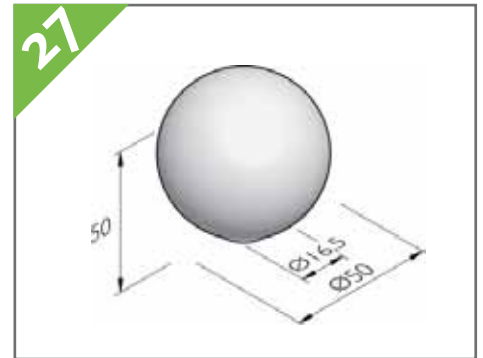

104050 Sierbol sphere $\varnothing 50$ in betonkleur geel niet gecoat, incl. ankerpijp