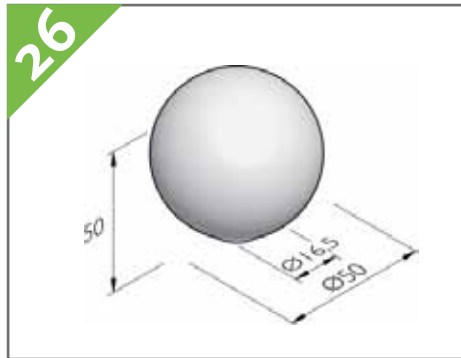

297984 Sierbollen sphere \varnothing 50
oranje RAL2009 gecoat
incl. ankerpijp, glad en strak

297984 Sierbol sphere \varnothing 50 in
betonkleur rood niet
gecoat, incl. ankerpijp

eibe Speelaanleidingen

297984 Sierbol sphere $\varnothing 50$ in betonkleur groen niet gecoat, incl. ankerpijp