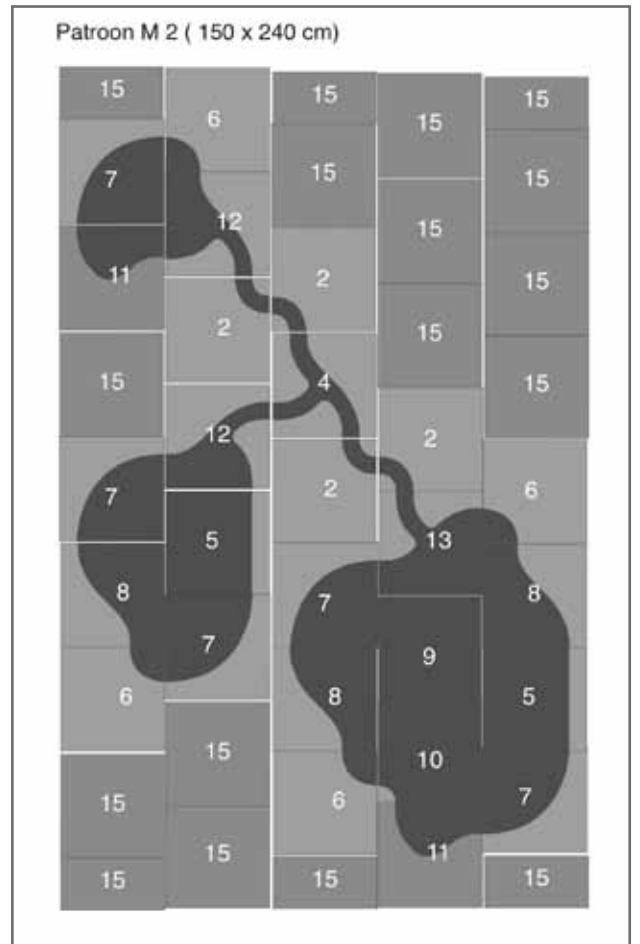

eibe Speelaanleidingen

105536 sierpoef rond 65cm
hoog, 65cm lichtgrijs

104050 sierpoef rond 65cm
hoog, 50cm lichtgrijs

104050 sierpoef rond 45cm
hoog, 60cm lichtgrijs

434913 Watertegel 30x30x5cm
grijs type 1