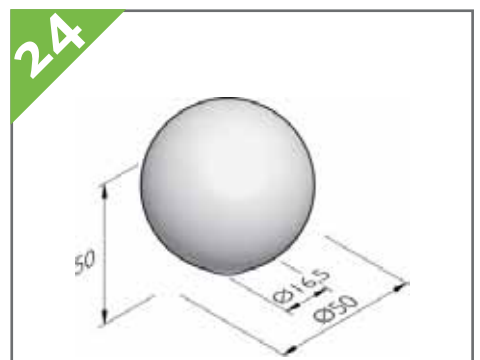

297984 Sierbol sphere $\varnothing$ 50 in
betonkleur rood niet
gecoat, incl. ankerpijp