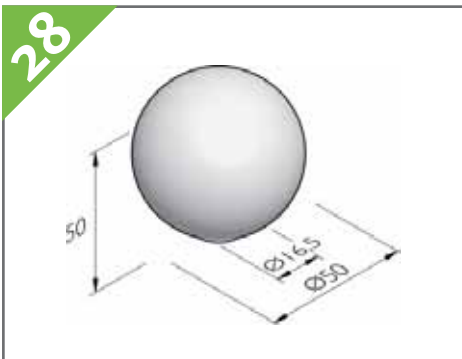

104050 Sierbol sphere $\varnothing 50$ in betonkleur oranje niet gecoat, incl. ankerpijp