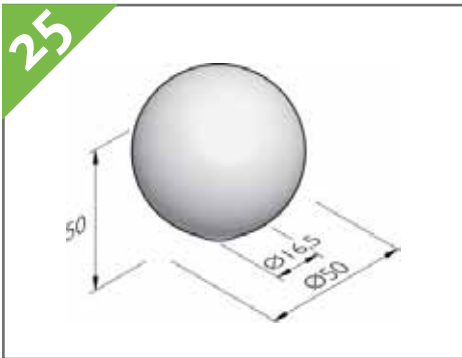

eibe Speelaanleidingen

297984 Sierbol sphere $\varnothing 50$ in betonkleur groen niet gecoat, incl. ankerpijp