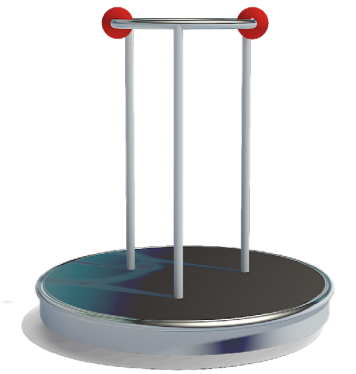

RVS

De volledige speelplek in robuust RVS.
Nieuw! RVS combinaties uitgevoerd
met materiaalwissel naar gecoat staal

5560720

5560690

5560660

5560700

5560710

5560730

5560760

560004

566436

566438

566437

566439

1 Half open, modulaire polyethyleen glijbanen gemaakt van rotomoulded LDPE-materiaal.

2 Gesloten, modulaire glijbanen van polyethyleen, gemaakt van rotatiegegoten materiaal van het type LDPE.

3 Wandplaten gemaakt van kleurrijk drielaags 15 mm HDPE-polyethyleen, in de hoogste kwaliteit, volledig vochtbestendig en bestand tegen UV.

4 Platen van de wanden en platformen van kleurrijk 13 mm HPL (zwarte platen van 8 mm HPL), in de hoogste kwaliteit, volledig vochtbestendig en bestand tegen UV.

7 Het TIC TAC TOE-spel is gemaakt van polyethyleen, roterend gegoten met symbolen op de vorm. De ton is 16 cm hoog en 15,5 cm breed verrijkt met extra symbolen zoals zon en maan, wat het speelplezier nog groter maakt.