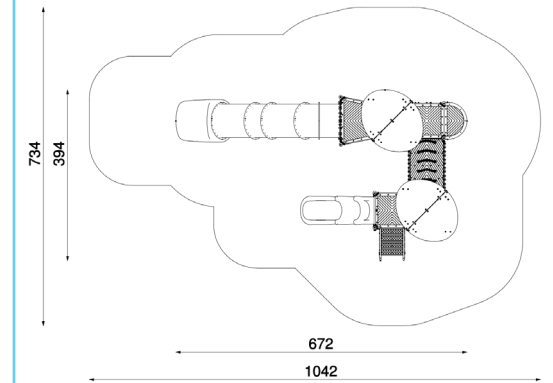

58917150102 | Speeltoestel Sirius