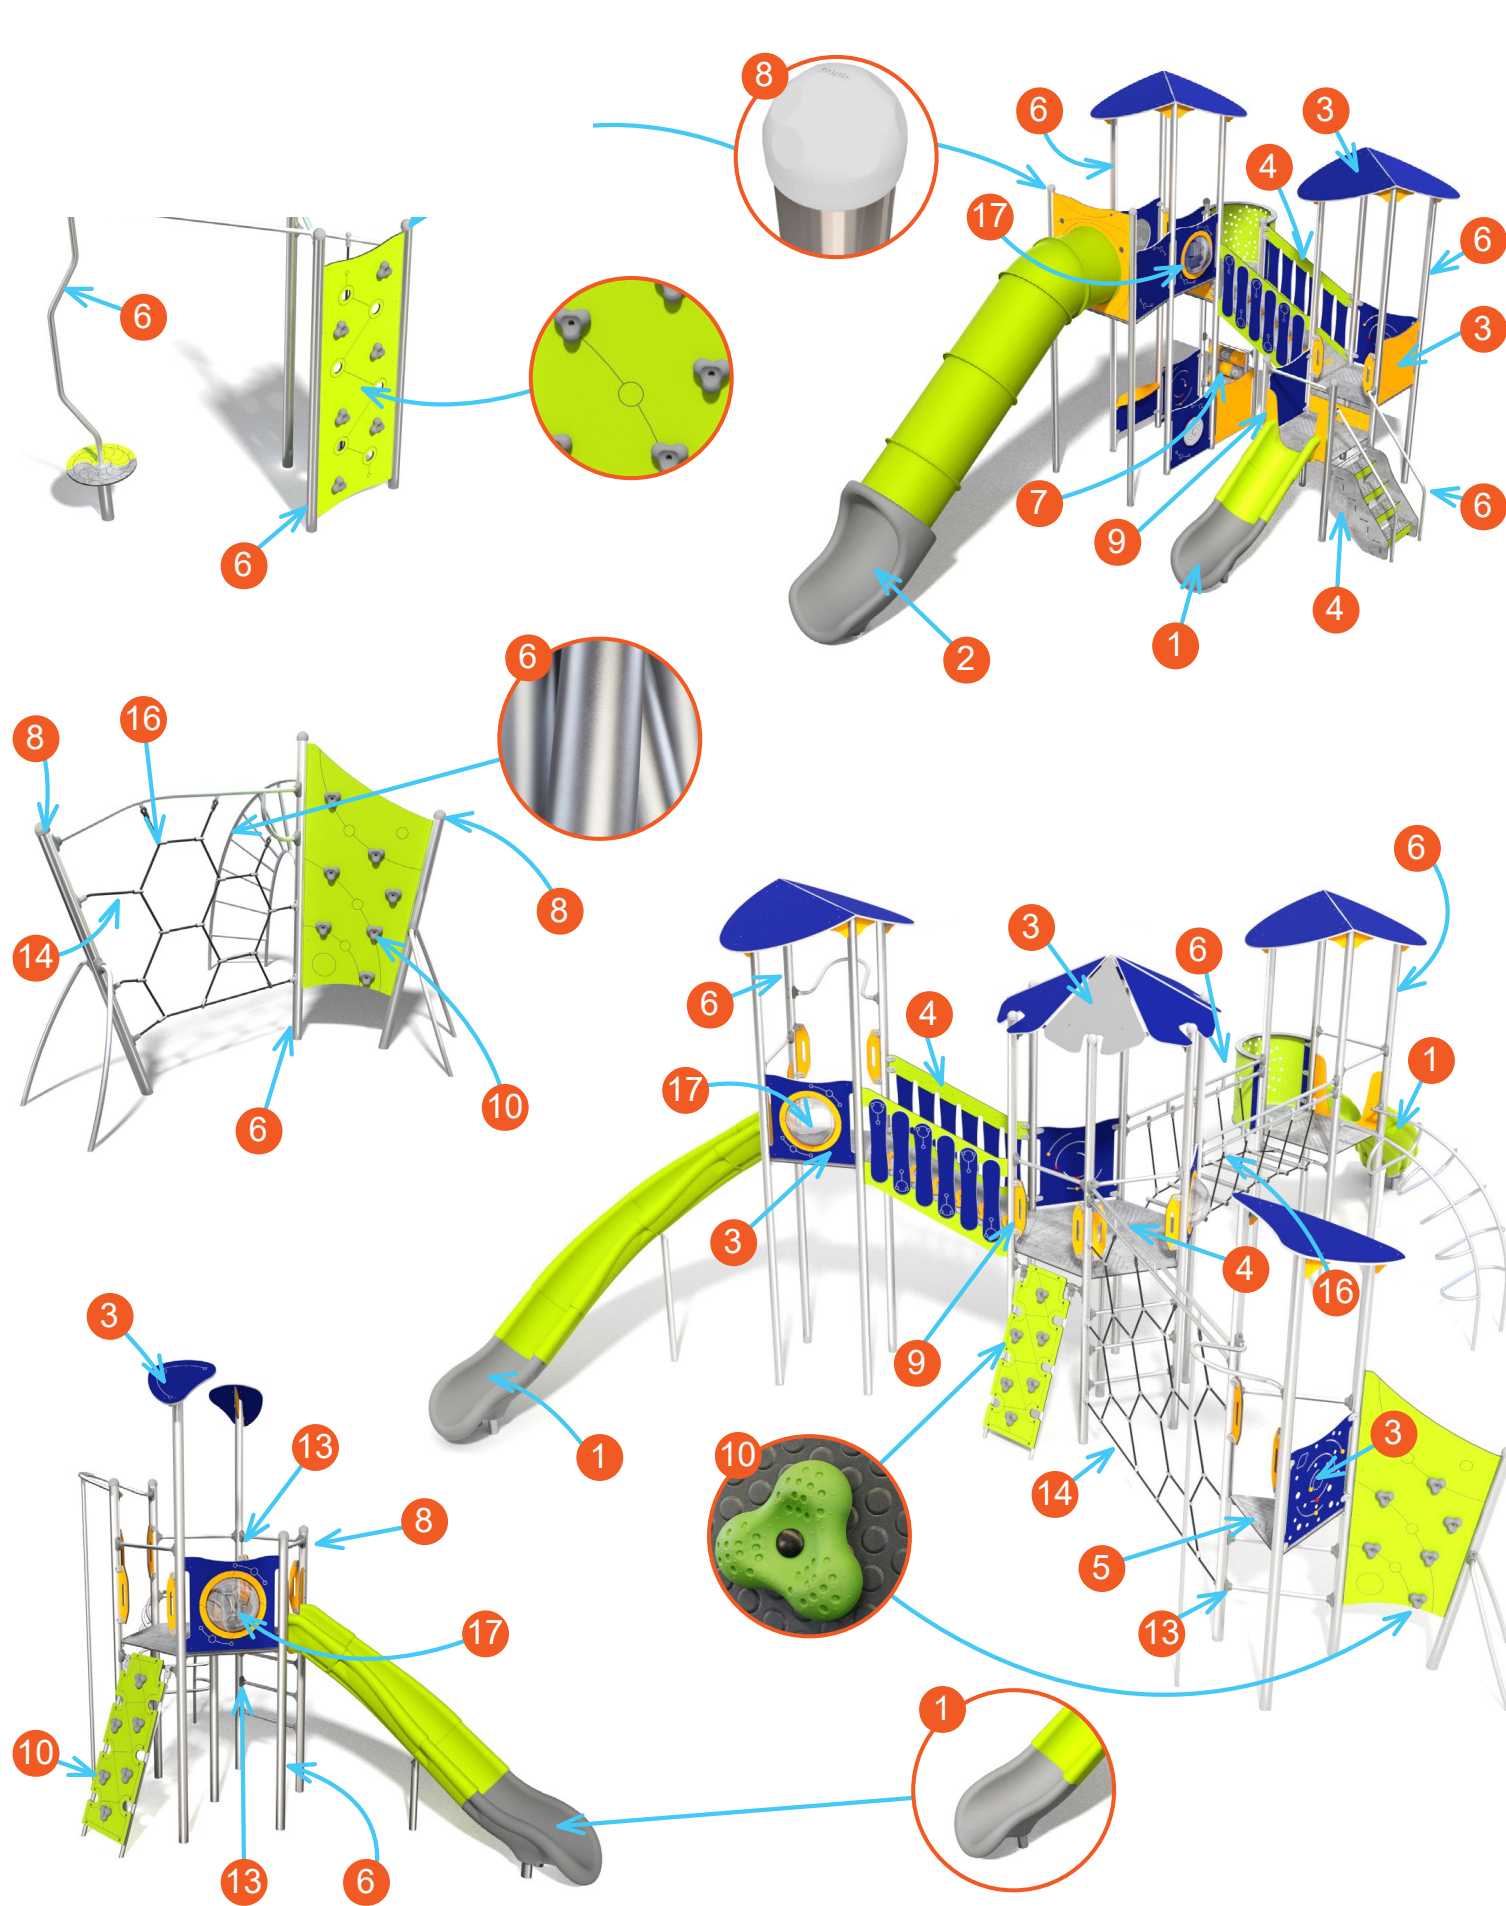

5560760

560004

566436

566438

566437

566439

1 Half open, modulaire polyethyleen glijbanen gemaakt van rotomoulded LDPE-materiaal.

2 Gesloten, modulaire glijbanen van polyethyleen, gemaakt van rotatiegegoten materiaal van het type LDPE.

3 Wandplaten gemaakt van kleurrijk drielaags 15 mm HDPE-polyethyleen, in de hoogste kwaliteit, volledig vochtbestendig en bestand tegen UV.

4 Platen van de wanden en platformen van kleurrijk 13 mm HPL (zwarte platen van 8 mm HPL), in de hoogste kwaliteit, volledig vochtbestendig en bestand tegen UV.

7 Het TIC TAC TOE-spel is gemaakt van polyethyleen, roterend gegoten met symbolen op de vorm. De ton is 16 cm hoog en 15,5 cm breed verrijkt met extra symbolen zoals zon en maan, wat het speelplezier nog groter maakt.

14 Polypropyleen touwen pp-multi split type met een stalen kern en een diameter van 16 mm.

15 Stevige en esthetische touwverbinders gemaakt van gegoten polyamide.

16 Touwuiteinden gekoppeld in een huls gemaakt van een duurzame aluminiumlegering.