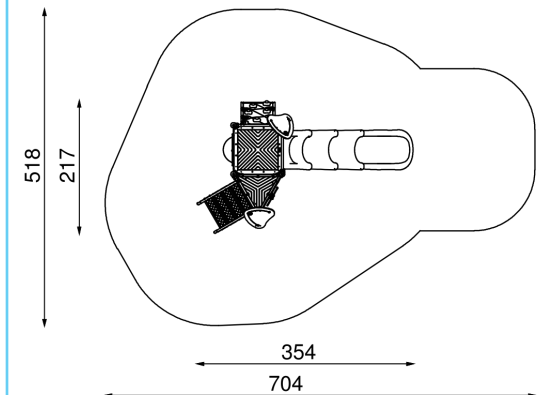

17 Halfbolvormig venster met een diameter van 400 mm. Materiaal: door hitte gevormd polycarbonaat, 5 mm dik.

58917010102 | Speeltoestel Aster

58917030102 | Speeltoestel Realta

58917020102 | Speeltoestel Felis