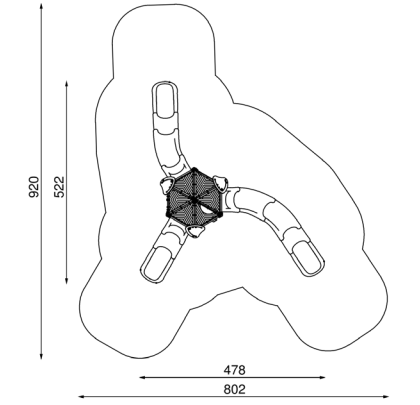

58917070102 | Speeltoestel Arawan