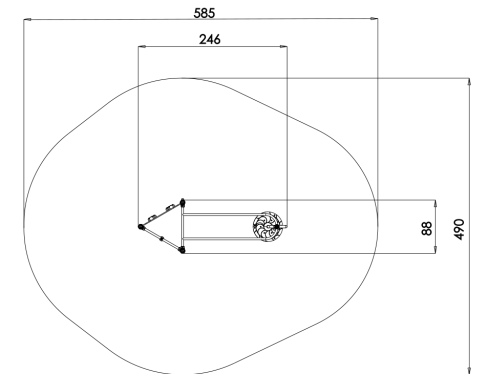

58917190102 | Speeltoestel Buna