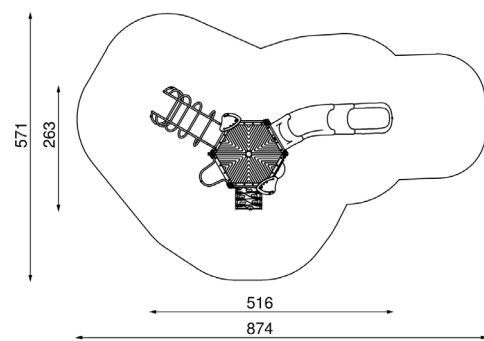

58917060102 | Speeltoestel Pyxis