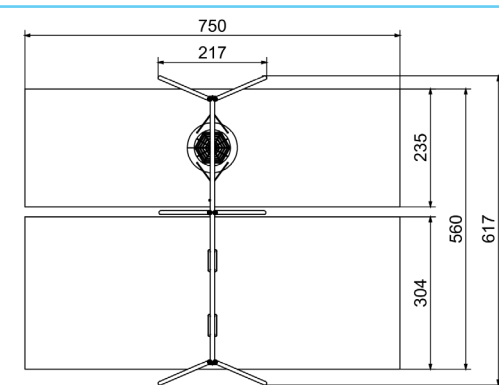

58930210100 | Dubbele schommel en Vogelnestschommel Winterkoninkje