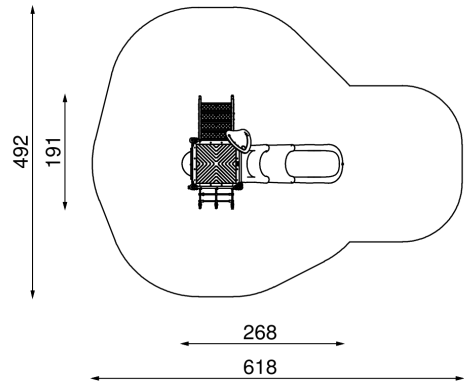

14 Polypropyleen touwen pp-multi split type met een stalen kern en een diameter van 16 mm.

15 Stevige en esthetische touwverbinders gemaakt van gegoten polyamide.

16 Touwuiteinden gekoppeld in een huls gemaakt van een duurzame aluminiumlegering.

17 Halfbolvormig venster met een diameter van 400 mm. Materiaal: door hitte gevormd polycarbonaat, 5 mm dik.

58917010102 | Speeltoestel Aster

58917030102 | Speeltoestel Realta

58917020102 | Speeltoestel Felis