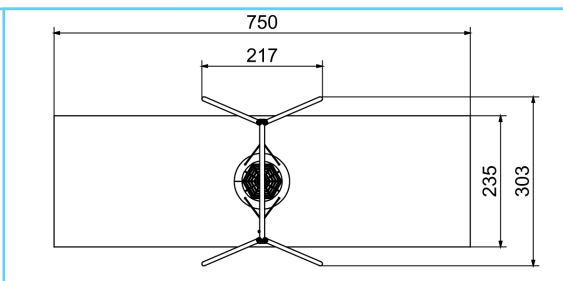

58930180100 | Enkele schommel Amsel met peuterzitje