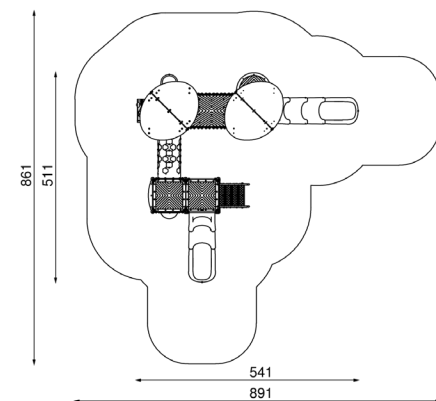

17 Halfbolvormig venster met een diameter van 400 mm. Materiaal: door hitte gevormd polycarbonaat, 5 mm dik.

58917010102 | Speeltoestel Aster

58917030102 | Speeltoestel Realta

58917020102 | Speeltoestel Felis

58917100102 | Speeltoestel Tania

58917120102 | Speeltoestel Nova

58917130102 | Speeltoestel Nebula

58917150102 | Speeltoestel Sirius

58917140102 | Speeltoestel Hoshi

58917160102 | Speeltoestel Caelum

58917170102 | Speeltoestel Draco