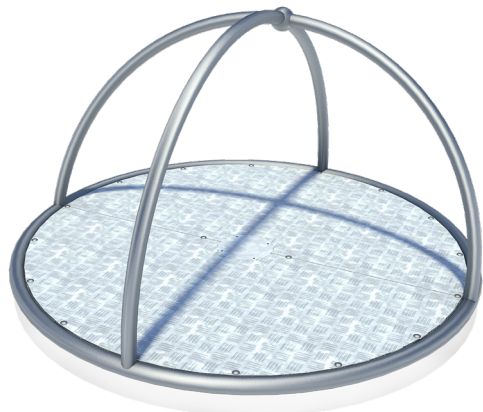

5560760

560004

566436

566438

566437

566439

1 Half open, modulaire polyethyleen glijbanen gemaakt van rotomoulded LDPE-materiaal.

2 Gesloten, modulaire glijbanen van polyethyleen, gemaakt van rotatiegegoten materiaal van het type LDPE.

3 Wandplaten gemaakt van kleurrijk drielaags 15 mm HDPE-polyethyleen, in de hoogste kwaliteit, volledig vochtbestendig en bestand tegen UV.

4 Platen van de wanden en platformen van kleurrijk 13 mm HPL (zwarte platen van 8 mm HPL), in de hoogste kwaliteit, volledig vochtbestendig en bestand tegen UV.

6 Solide constructie gemaakt van roestvrij staal AISI 304, volledig bestand tegen weersomstandigheden. Solide constructie gemaakt van roestvrij staal AISI 304, volledig bestand tegen weersomstandigheden.

7 Het TIC TAC TOE-spel is gemaakt van polyethyleen, roterend gegoten met symbolen op de vorm. De ton is 16 cm hoog en 15,5 cm breed verrijkt met extra symbolen zoals zon en maan, wat het speelplezier nog groter maakt.