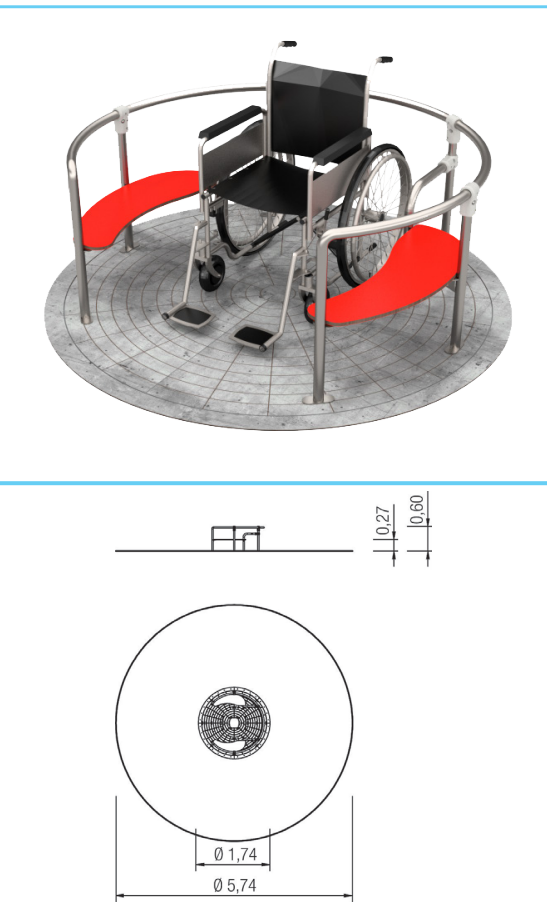

RVS

De volledige speelplek in robuust RVS.
Nieuw! RVS combinaties uitgevoerd
met materiaalwissel naar gecoat staal

5560720

5560690

5560660

5560700

5560710

5560730

3 Wandplaten gemaakt van kleurrijk drielaags 15 mm HDPE-polyethyleen, in de hoogste kwaliteit, volledig vochtbestendig en bestand tegen UV.

4 Platen van de wanden en platformen van kleurrijk 13 mm HPL (zwarte platen van 8 mm HPL), in de hoogste kwaliteit, volledig vochtbestendig en bestand tegen UV.