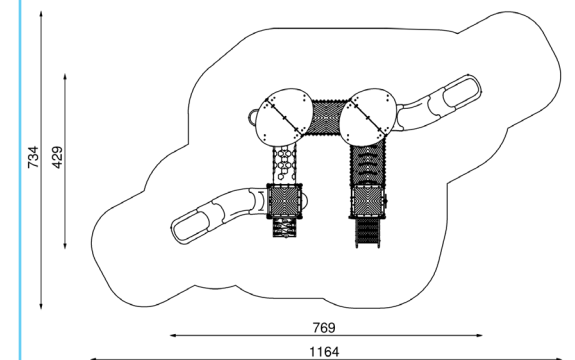

17 Halfbolvormig venster met een diameter van 400 mm. Materiaal: door hitte gevormd polycarbonaat, 5 mm dik.

58917010102 | Speeltoestel Aster

58917030102 | Speeltoestel Realta

58917020102 | Speeltoestel Felis

58917100102 | Speeltoestel Tania

58917120102 | Speeltoestel Nova

58917130102 | Speeltoestel Nebula

58917150102 | Speeltoestel Sirius

58917140102 | Speeltoestel Hoshi

58917160102 | Speeltoestel Caelum

58917170102 | Speeltoestel Draco