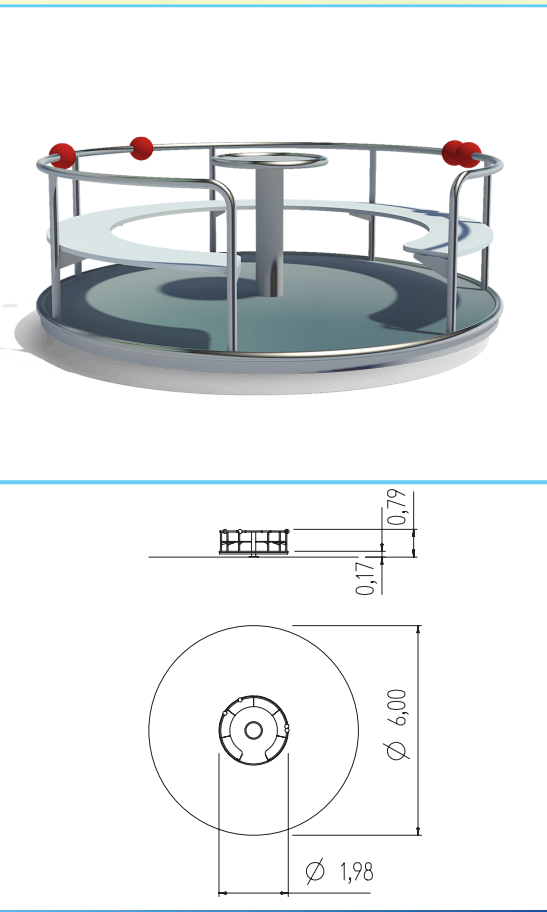

RVS

De volledige speelplek in robuust RVS.
Nieuw! RVS combinaties uitgevoerd
met materiaalwissel naar gecoat staal

5560720

5560690

5560660

5560700

5560710

5560730

3 Wandplaten gemaakt van kleurrijk drielaags 15 mm HDPE-polyethyleen, in de hoogste kwaliteit, volledig vochtbestendig en bestand tegen UV.

4 Platen van de wanden en platformen van kleurrijk 13 mm HPL (zwarte platen van 8 mm HPL), in de hoogste kwaliteit, volledig vochtbestendig en bestand tegen UV.

7 Het TIC TAC TOE-spel is gemaakt van polyethyleen, roterend gegoten met symbolen op de vorm. De ton is 16 cm hoog en 15,5 cm breed verrijkt met extra symbolen zoals zon en maan, wat het speelplezier nog groter maakt.