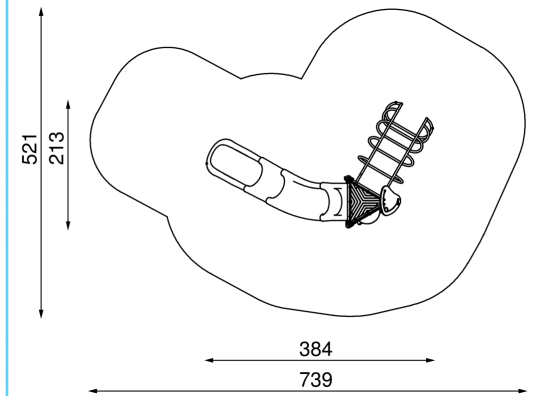

14 Polypropyleen touwen pp-multi split type met een stalen kern en een diameter van 16 mm.

15 Stevige en esthetische touwverbinders gemaakt van gegoten polyamide.

16 Touwuiteinden gekoppeld in een huls gemaakt van een duurzame aluminiumlegering.

17 Halfbolvormig venster met een diameter van 400 mm. Materiaal: door hitte gevormd polycarbonaat, 5 mm dik.

58917010102 | Speeltoestel Aster

58917030102 | Speeltoestel Realta

58917020102 | Speeltoestel Felis