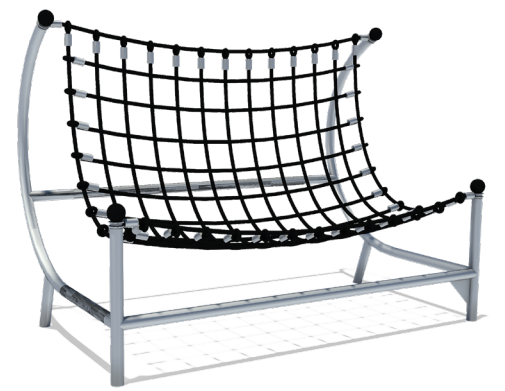

5560760

560004

566436

566438

566437

566439

1 Half open, modulaire polyethyleen glijbanen gemaakt van rotomoulded LDPE-materiaal.

2 Gesloten, modulaire glijbanen van polyethyleen, gemaakt van rotatiegegoten materiaal van het type LDPE.

3 Wandplaten gemaakt van kleurrijk drielaags 15 mm HDPE-polyethyleen, in de hoogste kwaliteit, volledig vochtbestendig en bestand tegen UV.

4 Platen van de wanden en platformen van kleurrijk 13 mm HPL (zwarte platen van 8 mm HPL), in de hoogste kwaliteit, volledig vochtbestendig en bestand tegen UV.

6 Solide constructie gemaakt van roestvrij staal AISI 304, volledig bestand tegen weersomstandigheden. Solide constructie gemaakt van roestvrij staal AISI 304, volledig bestand tegen weersomstandigheden.

7 Het TIC TAC TOE-spel is gemaakt van polyethyleen, roterend gegoten met symbolen op de vorm. De ton is 16 cm hoog en 15,5 cm breed verrijkt met extra symbolen zoals zon en maan, wat het speelplezier nog groter maakt.