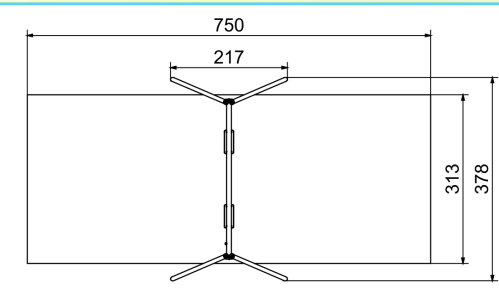

58930200100 | Dubbele schommel Dohle