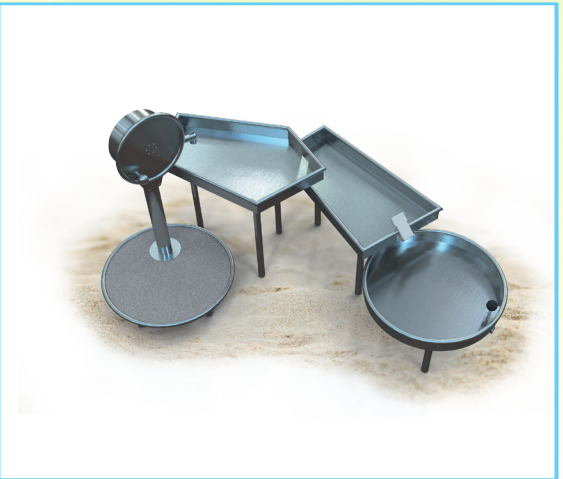

5560760

560004

566436

566438

566437

566439

1 Half open, modulaire polyethyleen glijbanen gemaakt van rotomoulded LDPE-materiaal.

2 Gesloten, modulaire glijbanen van polyethyleen, gemaakt van rotatiegegoten materiaal van het type LDPE.

3 Wandplaten gemaakt van kleurrijk drielaags 15 mm HDPE-polyethyleen, in de hoogste kwaliteit, volledig vochtbestendig en bestand tegen UV.

4 Platen van de wanden en platformen van kleurrijk 13 mm HPL (zwarte platen van 8 mm HPL), in de hoogste kwaliteit, volledig vochtbestendig en bestand tegen UV.

6 Solide constructie gemaakt van roestvrij staal AISI 304, volledig bestand tegen weersomstandigheden. Solide constructie gemaakt van roestvrij staal AISI 304, volledig bestand tegen weersomstandigheden.

7 Het TIC TAC TOE-spel is gemaakt van polyethyleen, roterend gegoten met symbolen op de vorm. De ton is 16 cm hoog en 15,5 cm breed verrijkt met extra symbolen zoals zon en maan, wat het speelplezier nog groter maakt.