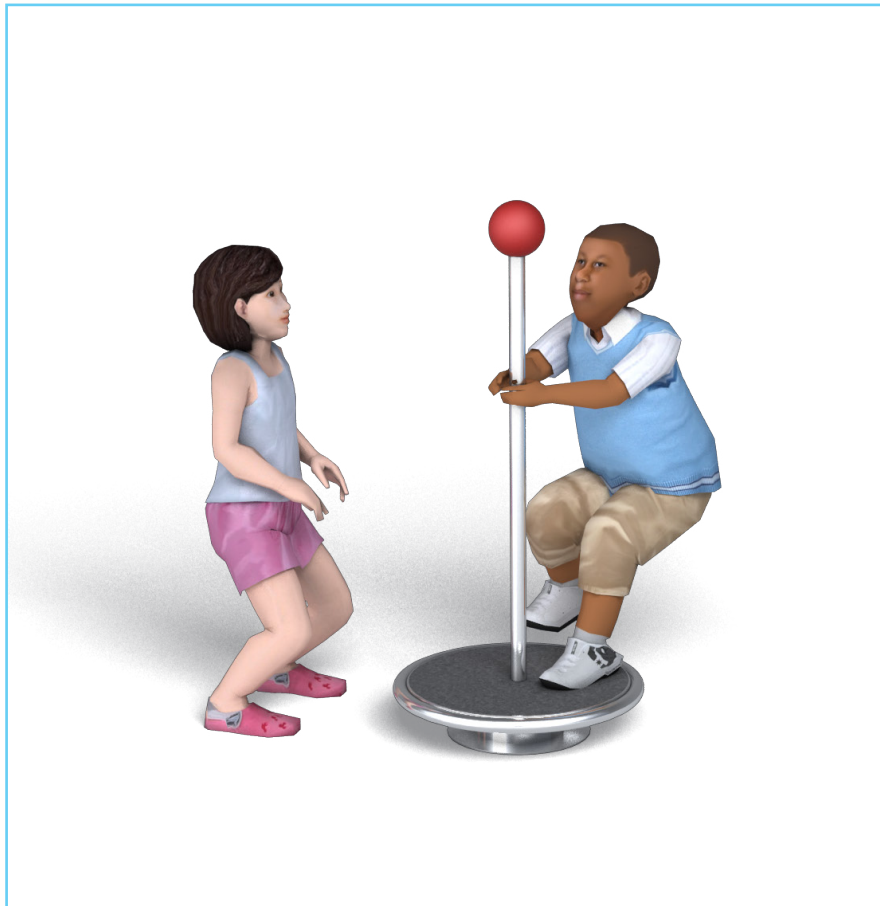

RVS

De volledige speelplek in robuust RVS.
Nieuw! RVS combinaties uitgevoerd
met materiaalwissel naar gecoat staal

5560720

5560690

5560660

5560700

5560710

5560730

7 Het TIC TAC TOE-spel is gemaakt van polyethyleen, roterend gegoten met symbolen op de vorm. De ton is 16 cm hoog en 15,5 cm breed verrijkt met extra symbolen zoals zon en maan, wat het speelplezier nog groter maakt.