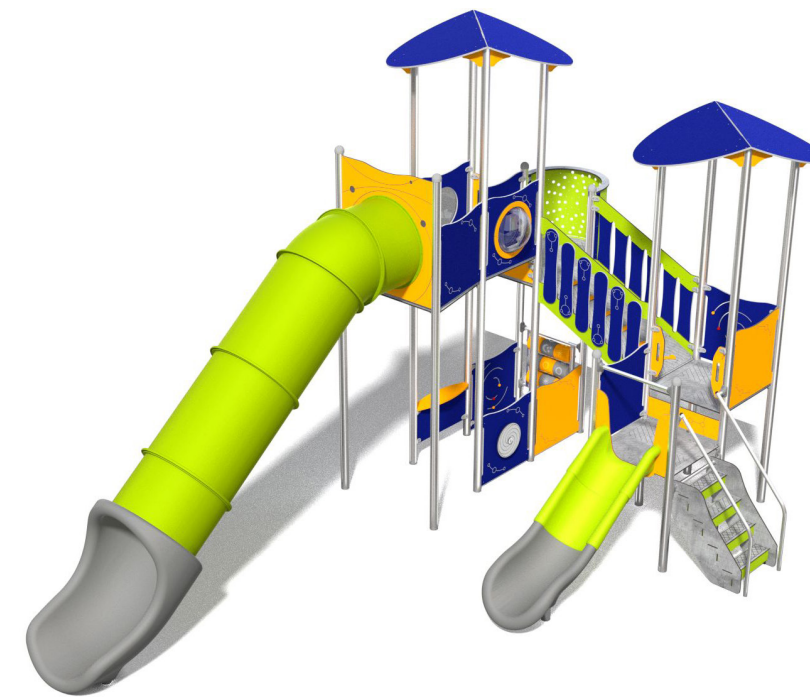

58917120102 | Speeltoestel Nova

58917150102 | Speeltoestel Sirius