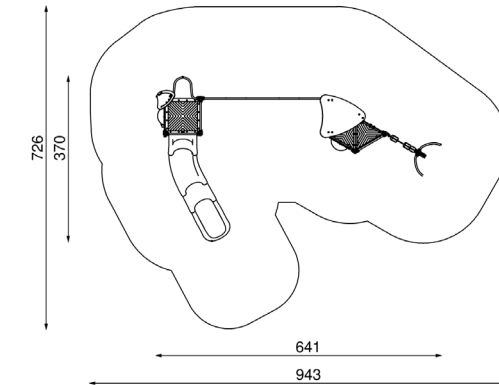

58917090102 | Speeltoestel Estrella

58917110102 | Speeltoestel Tara