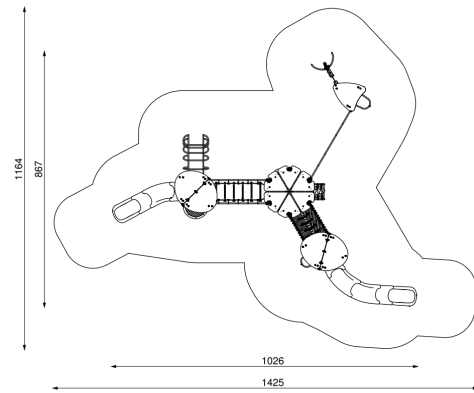

17 Halfbolvormig venster met een diameter van 400 mm. Materiaal: door hitte gevormd polycarbonaat, 5 mm dik.

58917010102 | Speeltoestel Aster

58917030102 | Speeltoestel Realta

58917020102 | Speeltoestel Felis

58917100102 | Speeltoestel Tania

58917120102 | Speeltoestel Nova

58917130102 | Speeltoestel Nebula

58917150102 | Speeltoestel Sirius

58917140102 | Speeltoestel Hoshi

58917160102 | Speeltoestel Caelum

58917170102 | Speeltoestel Draco