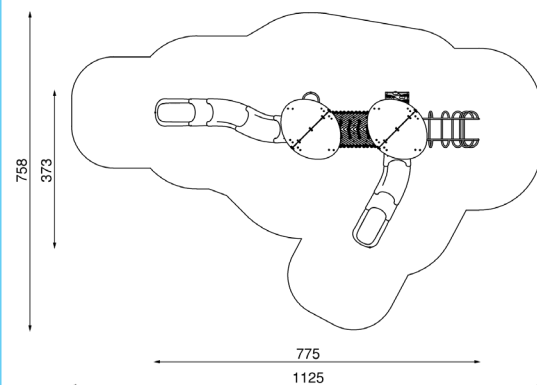

17 Halfbolvormig venster met een diameter van 400 mm. Materiaal: door hitte gevormd polycarbonaat, 5 mm dik.

58917010102 | Speeltoestel Aster

58917030102 | Speeltoestel Realta

58917020102 | Speeltoestel Felis

58917040102 | Speeltoestel Indus

58917050102 | Speeltoestel Lynx

58917070102 | Speeltoestel Arawan

58917060102 | Speeltoestel Pyxis

58917080102 | Speeltoestel Astra

58917090102 | Speeltoestel Estrella

58917110102 | Speeltoestel Tara