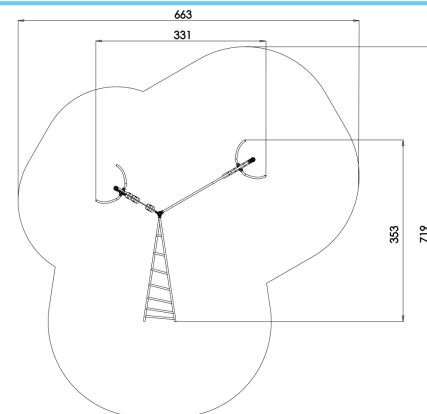

58917170102 | Speeltoestel Draco