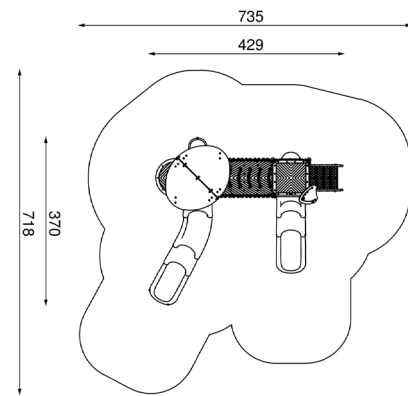

58917090102 | Speeltoestel Estrella