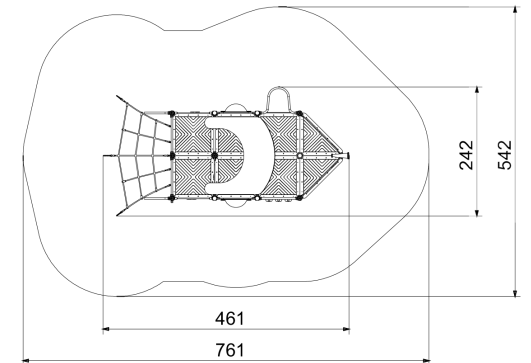

58940450100 | Speeltoestel Sneeuwploug