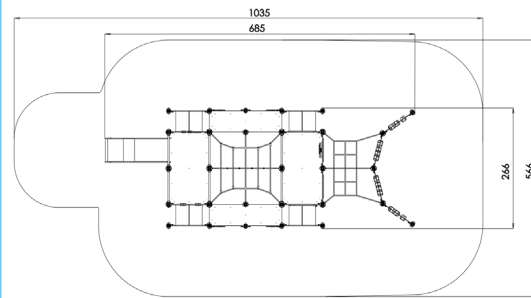

58940450100 | Speeltoestel Sneeuwploug