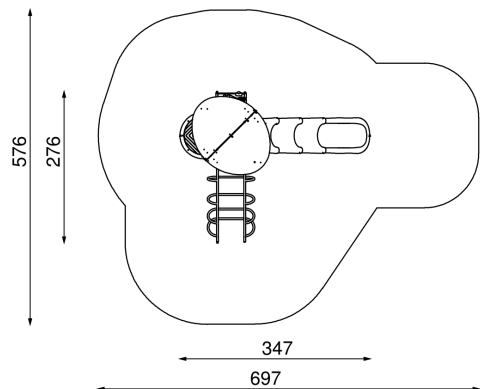

17 Halfbolvormig venster met een diameter van 400 mm. Materiaal: door hitte gevormd polycarbonaat, 5 mm dik.

58917010102 | Speeltoestel Aster

58917030102 | Speeltoestel Realta

58917020102 | Speeltoestel Felis