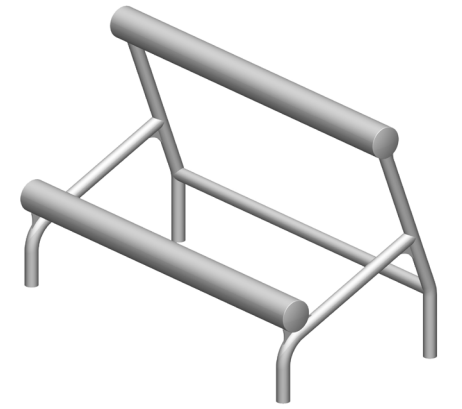

RVS

De volledige speelplek in robuust RVS.
Nieuw! RVS combinaties uitgevoerd
met materiaalwissel naar gecoat staal

5560720

5560690

5560660

5560700

5560710

5560730

5560760

560004

566436

566438

566437

566439

1 Half open, modulaire polyethyleen glijbanen gemaakt van rotomoulded LDPE-materiaal.

2 Gesloten, modulaire glijbanen van polyethyleen, gemaakt van rotatiegegoten materiaal van het type LDPE.

3 Wandplaten gemaakt van kleurrijk drielaags 15 mm HDPE-polyethyleen, in de hoogste kwaliteit, volledig vochtbestendig en bestand tegen UV.

4 Platen van de wanden en platformen van kleurrijk 13 mm HPL (zwarte platen van 8 mm HPL), in de hoogste kwaliteit, volledig vochtbestendig en bestand tegen UV.

7 Het TIC TAC TOE-spel is gemaakt van polyethyleen, roterend gegoten met symbolen op de vorm. De ton is 16 cm hoog en 15,5 cm breed verrijkt met extra symbolen zoals zon en maan, wat het speelplezier nog groter maakt.