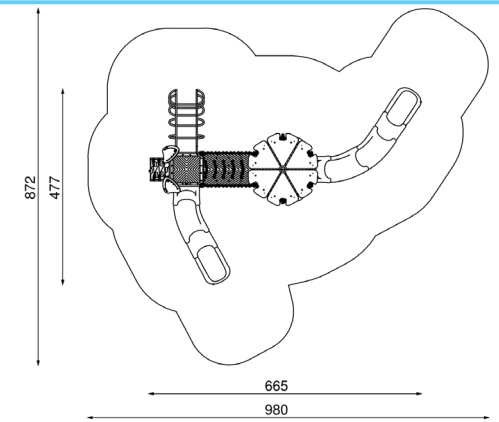

17 Halfbolvormig venster met een diameter van 400 mm. Materiaal: door hitte gevormd polycarbonaat, 5 mm dik.

58917010102 | Speeltoestel Aster

58917030102 | Speeltoestel Realta

58917020102 | Speeltoestel Felis

58917040102 | Speeltoestel Indus

58917050102 | Speeltoestel Lynx

58917070102 | Speeltoestel Arawan

58917060102 | Speeltoestel Pyxis

58917080102 | Speeltoestel Astra

58917090102 | Speeltoestel Estrella

58917110102 | Speeltoestel Tara