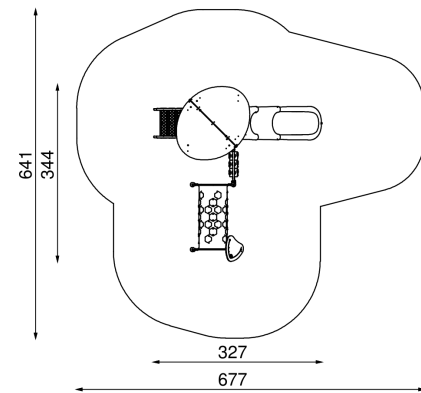

58917050102 | Speeltoestel Lynx