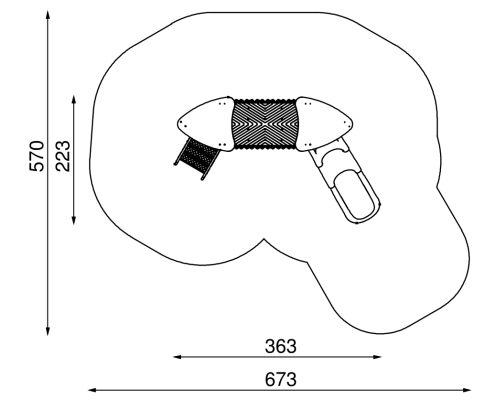

58917050102 | Speeltoestel Lynx

58917070102 | Speeltoestel Arawan