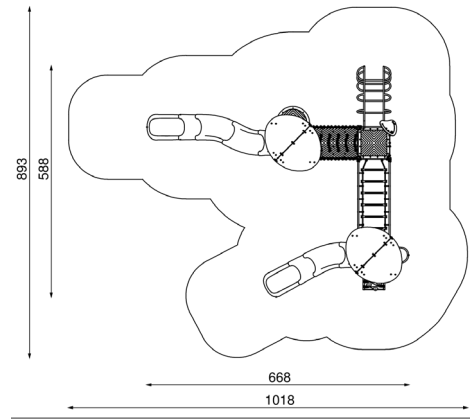

58917130102 | Speeltoestel Nebula