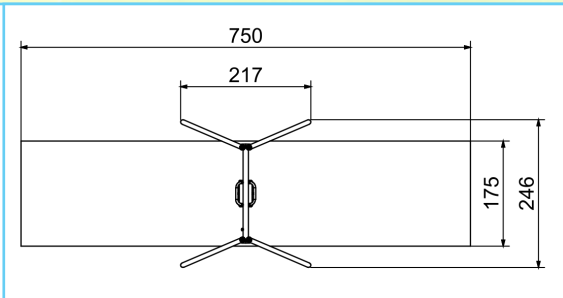

58930180100 | Enkele schommel Amsel met peuterzitje