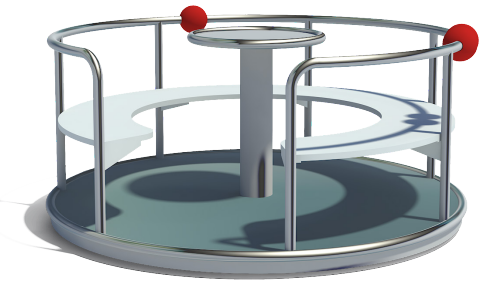

RVS

De volledige speelplek in robuust RVS.
Nieuw! RVS combinaties uitgevoerd
met materiaalwissel naar gecoat staal

5560720

5560690

5560660

5560700

5560710

5560730

7 Het TIC TAC TOE-spel is gemaakt van polyethyleen, roterend gegoten met symbolen op de vorm. De ton is 16 cm hoog en 15,5 cm breed verrijkt met extra symbolen zoals zon en maan, wat het speelplezier nog groter maakt.