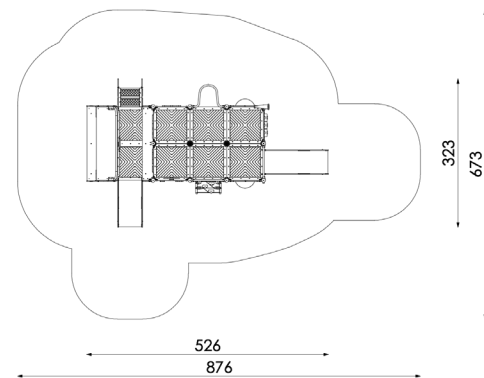

58940450100 | Speeltoestel Sneeuwploug