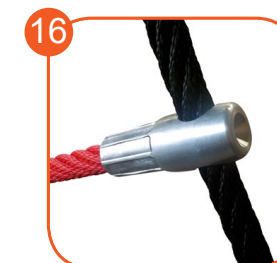

8 Veilige buispluggen van spuitgegoten polyamide.

9 Plaat- en touwverbindingen gemaakt van gegoten polyamide.

10 Klimrotsen gemaakt van chippings en kleurrijke polyesterhars.

11 Buis gemaakt van LDPE polyethyleen rotatiegegoten met een binnendiameter van 53,3 cm en een lengte van 125 cm.

12 Verbindingselementen zoals schroeven, moeren, ringen van roestvrij staal. Vandalisbestendige schroefpluggen van gegoten polyamide.

13 Systeem van verbindingstukken en klemmen gemaakt van een sterke aluminiumlegering. Aluminium wordt beveiligd door het proces van elektroforese en poedercoating met polyesterverf, UV-bestendig en QUALI COAT gecertificeerd.

14 Polypropyleen touwen pp-multi split type met een stalen kern en een diameter van 16 mm.

15 Stevige en esthetische touwverbinders gemaakt van gegoten polyamide.

16 Touwuiteinden gekoppeld in een huls gemaakt van een duurzame aluminiumlegering.